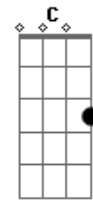

Trios Novo Tempo - O Messias Esperado

tom:

Intro: D G2 D Bm7
Aadd9 G2 G2

D D2 D G
A promessa era antiga, lembrada em

D D2 G2 D
Cada geração
Muitos morreram com a esperança viva
Dentro do coração

D G D
Até o tempo chegou, ao mundo veio a luz
G D Em7 G
A chance de salvação estava em Jesus

E D A E
Enfim, a terra virá
Gb7 A B E A B
O Messias tão espe---ra---do
E D A E Gb4
Ele vem para os seus e pelos seus
Gb A B
Será sal--da----do

Dbm7 C#m7M E Gb7
Pois o Seu sacrifício de amor não foi em vão
A E Gb7 A
Eternamente Ele rei-na?rá em meu
E D
Coração
A E Gbm A A E B A E
Ele reina--rá em meu coração

Acordes

D
© ukulele-chords.com

G
© ukulele-chords.com

E
© ukulele-chords.com

Bm7
© ukulele-chords.com

Gb
© ukulele-chords.com

Bm
© ukulele-chords.com

Em7
© ukulele-chords.com