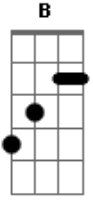

D
© ukulele-chords.com

G
© ukulele-chords.com

E7
© ukulele-chords.com

B
© ukulele-chords.com