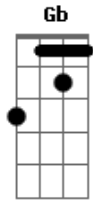

Bm7
© ukulele-chords.com

Gb
© ukulele-chords.com