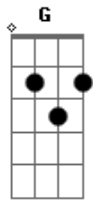

D
© ukulele-chords.com

G
© ukulele-chords.com