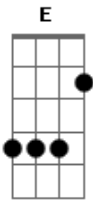

G
© ukulele-chords.com

E
© ukulele-chords.com