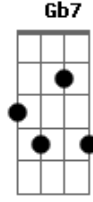

Trios Novo Tempo - O Messias Esperado

tom:

Intro: D G2 D Bm7
Aadd9 G2 G2

D D2 D G
A promessa era antiga, lembrada em

D D2 G2 D
Cada geração
Muitos morreram com a esperança viva
Dentro do coração

D G D
Até o tempo chegou, ao mundo veio a luz
G D Em7 G
A chance de salvação estava em Jesus

D D2 D G2 D
Contrariando as expectativas, de uma soberba
D
E vil nação
D D2 G2 D Gb4 Gb
Deus enviou o Seu amado filho para outra
Bm7 D
Missão

D G D
Não veio para ser Rei, poder e glória não quis
G D
Mas veio para
Em7 G
Salvar o mundo in----feliz

E D A E
Enfim, a terra virá
Gb7 A B E A B
O Messias tão espe---ra---do
E D A E Gb4
Ele vem para os seus e pelos seus
Gb A B
Será sal--da----do

Dbm7 C#m7M E Gb7
Pois o Seu sacrifício de amor não foi em vão
A E Gb7 A
Eternamente Ele rei-na?rá em meu
E D
Coração
A E Gbm A A E B A E
Ele reina--rá em meu coração

C
© ukulele-chords.com

A
© ukulele-chords.com

E7
© ukulele-chords.com

B
© ukulele-chords.com

Ab
© ukulele-chords.com

Dbm7
© ukulele-chords.com

Gbm7
© ukulele-chords.com

Gb7
© ukulele-chords.com