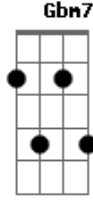

Trios Novo Tempo - O Messias Esperado

tom:

Intro: D G2 D Bm7
Aadd9 G2 G2

D D2 D G
A promessa era antiga, lembrada em

D D2 G2 D
Cada geração
Muitos morreram com a esperança viva
Dentro do coração

D G D
Até o tempo chegou, ao mundo veio a luz
G D Em7 G
A chance de salvação estava em Jesus

D D2 D G2 D
Contrariando as expectativas, de uma soberba
D
E vil nação
D D2 G2 D Gb4 Gb
Deus enviou o Seu amado filho para outra
Bm7 D
Missão

D G D
Não veio para ser Rei, poder e glória não quis
G D
Mas veio para
Em7 G
Salvar o mundo in----feliz

E D A E
Enfim, a terra virá
Gb7 A B E A B
O Messias tão espe---ra---do
E D A E Gb4
Ele vem para os seus e pelos seus
Gb A B
Será sal--da----do

Dbm7 C#m7M E Gb7
Pois o Seu sacrifício de amor não foi em vão
A E Gb7 A
Eternamente Ele rei-na?rá em meu
E D
Coração
A E Gbm A A E B A E
Ele reina--rá em meu coração

C
© ukulele-chords.com

A
© ukulele-chords.com

E7
© ukulele-chords.com

B
© ukulele-chords.com

Ab
© ukulele-chords.com

Dbm7
© ukulele-chords.com

Gbm7
© ukulele-chords.com

Gb7
© ukulele-chords.com