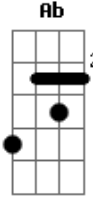

Trios Novo Tempo - O Messias Esperado

tom:

Intro: D G2 D Bm7
Aadd9 G2 G2

D D2 D G
A promessa era antiga, lembrada em

D D2 G2 D
Cada geração
Muitos morreram com a esperança viva
Dentro do coração

D G D
Até o tempo chegou, ao mundo veio a luz
G D Em7 G
A chance de salvação estava em Jesus

D D2 D G2 D
Contrariando as expectativas, de uma soberba
D
E vil nação
D D2 G2 D Gb4 Gb
Deus enviou o Seu amado filho para outra
Bm7 D
Missão

D G D
Não veio para ser Rei, poder e glória não quis
G D
Mas veio para
Em7 G
Salvar o mundo in----feliz

C
© ukulele-chords.com

A
© ukulele-chords.com

E7
© ukulele-chords.com

B
© ukulele-chords.com

Ab
© ukulele-chords.com

Dbm7
© ukulele-chords.com

Gbm7
© ukulele-chords.com

Gb7
© ukulele-chords.com