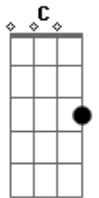

© ukulele-chords.com