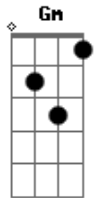

© ukulele-chords.com