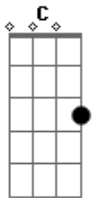

Trio Pé De Serra - É Só Saudade

tom:

F

Intro: Bb C F Dm
Gm C7 F Bb
Bb C F Dm
Gm C7 F Bb

Bb F
Vi o riacho correndo
Bb7 F
Quando o inverno chegou
F
Vi também tudo morrendo
Bb7 F
Quando riacho secou
Bb
Foi aí que eu disse adeus!
C F
A um pedacinho de terra
Dm Gm
Que ficou lá bem distante
C7 F
Do sertão num pé de serra

F Bb
E agora é só saudade
C F
Que me invade o coração
Dm Gm
Meu amor minha amizade
C7 F
Ficou naquele sertão

F Bb
E agora é só saudade
C F
Que me invade o coração
Dm Gm

Acordes

© ukulele-chords.com

© ukulele-chords.com