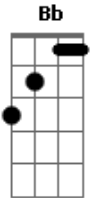

Trio Pé De Serra - É Só Saudade

tom:

F

Intro: Bb C F Dm
Gm C7 F Bb
Bb C F Dm
Gm C7 F Bb

Bb F
Vi o riacho correndo
Bb7 F
Quando o inverno chegou
F
Vi também tudo morrendo
Bb7 F
Quando riacho secou
Bb
Foi aí que eu disse adeus!
C F
A um pedacinho de terra
Dm Gm
Que ficou lá bem distante
C7 F
Do sertão num pé de serra

F Bb
E agora é só saudade
C F
Que me invade o coração
Dm Gm
Meu amor minha amizade
C7 F
Ficou naquele sertão

F Bb
E agora é só saudade
C F
Que me invade o coração
Dm Gm

Acordes

© ukulele-chords.com

© ukulele-chords.com