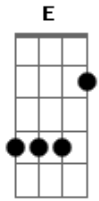

© ukulele-chords.com