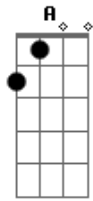

Trio Paraibano - Saudade Imensa

Tom: A
Intro: A A A G A A A G A A A G

[Solo] A G

A G A
Quando Eu sai de Dona Inês
E D A
Levei saudade de um amor que lá deixei
A G A
Quando Eu sai de Dona Inês
E D A
Levei saudade de um amor que lá deixei

D A
Deixei uma morena linda
E A
Por ela me apaixonei

A
Ela é dengosa
G A
Carinhosa e cheirosinha

D
O tempo todo
E A
Penso nessa moreninha
A
Ela é dengosa
G A
Carinhosa e cheirosinha
D
O tempo todo
E A
Penso nessa moreninha
D A
Ai que bom
E A
Eu fico bem quando penso nela
D A
Ai que bom
E
Não sai do pensamento
D A
Aquele morena bela

Acordes