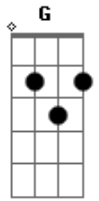

© ukulele-chords.com