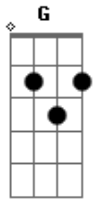

© ukulele-chords.com