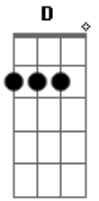

© ukulele-chords.com