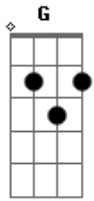

© ukulele-chords.com

© ukulele-chords.com