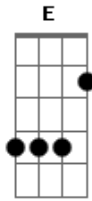

Trio Paraibano - Saudade Imensa

Tom: A
Intro: A A A G A A A G A A A G

[Solo] A G

A G A
Quando Eu sai de Dona Inês
E D A
Levei saudade de um amor que lá deixei
A G A
Quando Eu sai de Dona Inês
E D A
Levei saudade de um amor que lá deixei

D A
Deixei uma morena linda
E A
Por ela me apaixonei

A
Ela é dengosa
G A
Carinhosa e cheirosinha

D
O tempo todo
E A
Penso nessa moreninha
A
Ela é dengosa
G A
Carinhosa e cheirosinha
D
O tempo todo
E A
Penso nessa moreninha
D A
Ai que bom
E A
Eu fico bem quando penso nela
D A
Ai que bom
E
Não sai do pensamento
D A
Aquele morena bela

Acordes

© ukulele-chords.com

© ukulele-chords.com

© ukulele-chords.com

© ukulele-chords.com