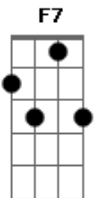

© ukulele-chords.com