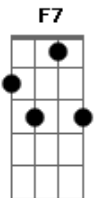

Trio Parada Dura - Vida Na Roça

Tom: F
Intro: Bb F Bb F C

F Bb
Cansado da cidade eu fui pra roça
Dm Bb
Comprei um sitiozinho pra morar
Dm C
Cê tem que ver que céu mais estrelado
Bb F C
Que beleza de lugar

F Bb
No sacolão não gasto mais dinheiro
Dm Bb
Agora tenho horta e pomar
Dm C
Escuto passarinho o dia inteiro
Bb F F7
E a porta eu deixo sem trancar

F7 Bb
E da varanda aqui de casa
Vejo o fim de tarde
F Dm
0 sol descendo laranjado lindo de verdade
Gm Bb C
F
E todo dia lá na serra mais ou menos seis e quinze já se pôs metade

F7 Bb
E da varanda aqui de casa
Vejo o fim de tarde
F Dm
0 sol descendo laranjado lindo de verdade
Gm Bb C
F
E todo dia lá na serra mais ou menos seis e quinze já se pôs metade

F7 Bb
E da varanda aqui de casa
Vejo tanto verde
F Dm
Tem um jardim e um laguinho pra matar a sede
Gm
Aqui não tem portão nem grade
Bb C F
Se tiver lugar melhor não tenho interesse

Dm Gm
Aqui não tem portão nem grade
Bb C F
Se tiver lugar melhor não tenho interesse

Acordes

© ukulele-chords.com

© ukulele-chords.com

© ukulele-chords.com

© ukulele-chords.com

© ukulele-chords.com

© ukulele-chords.com