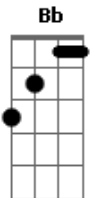

© ukulele-chords.com