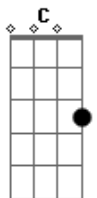

F7 Bb
E da varanda aqui de casa
Vejo tanto verde
F Dm
Tem um jardim e um laguinho pra matar a sede
Gm
Aqui não tem portão nem grade
Bb C F
Se tiver lugar melhor não tenho interesse

(F Bb F Dm Gm Bb C)
(F C Bb Am Gm F)

F7 Bb
E da varanda aqui de casa
Vejo tanto verde
F Dm
Tem um jardim e um laguinho pra matar a sede
Gm
Aqui não tem portão nem grade
Bb C F
Se tiver lugar melhor não tenho interesse

F C Bb
E teve até quem comentou
F
Que eu não ia acostumar
Dm Gm
Não sabe o vidão que eu tô
Bb C F
Por nada eu troco esse lugar

F7 Bb
E da varanda aqui de casa
Vejo o fim de tarde
F Dm
0 sol descendo laranjado lindo de verdade
Gm Bb C
F
E todo dia lá na serra mais ou menos seis e quinze já se pôs metade

F7 Bb
E da varanda aqui de casa
Vejo tanto verde
F Dm
Tem um jardim e um laguinho pra matar a sede
Gm
Aqui não tem portão nem grade
Bb C F
Se tiver lugar melhor não tenho interesse

Dm Gm
Aqui não tem portão nem grade
Bb C F
Se tiver lugar melhor não tenho interesse

Acordes

© ukulele-chords.com

© ukulele-chords.com

© ukulele-chords.com

© ukulele-chords.com

© ukulele-chords.com

© ukulele-chords.com