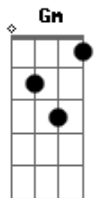

Trio Parada Dura - Vida Na Roça

Tom: F
Intro: Bb F Bb F C

F Bb
Cansado da cidade eu fui pra roça
Dm Bb
Comprei um sitiozinho pra morar
Dm C
Cê tem que ver que céu mais estrelado
Bb F C
Que beleza de lugar

F Bb
No sacolão não gasto mais dinheiro
Dm Bb
Agora tenho horta e pomar
Dm C
Escuto passarinho o dia inteiro
Bb F F7
E a porta eu deixo sem trancar

F7 Bb
E da varanda aqui de casa
Vejo o fim de tarde
F Dm
0 sol descendo laranjado lindo de verdade
Gm Bb C
F
E todo dia lá na serra mais ou menos seis e quinze já se pôs metade

F7 Bb
E da varanda aqui de casa
Vejo o fim de tarde
F Dm
0 sol descendo laranjado lindo de verdade
Gm Bb C
F
E todo dia lá na serra mais ou menos seis e quinze já se pôs metade

F7 Bb
E da varanda aqui de casa
Vejo tanto verde
F Dm
Tem um jardim e um laguinho pra matar a sede
Gm
Aqui não tem portão nem grade
Bb C F
Se tiver lugar melhor não tenho interesse

Dm Gm
Aqui não tem portão nem grade
Bb C F
Se tiver lugar melhor não tenho interesse

Acordes

© ukulele-chords.com

© ukulele-chords.com

© ukulele-chords.com

© ukulele-chords.com

© ukulele-chords.com

© ukulele-chords.com