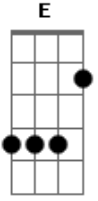

© ukulele-chords.com