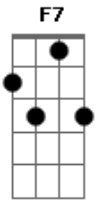

© ukulele-chords.com