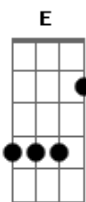

# Trio Parada Dura - O Pinguço

tom:

Intro: A D E A E A

A D Aquele pinguço que vai cambaleando D  
 E Sorrindo e cantando a cumprir sua sina A  
 E Já foi proprietário aqui nesta vila A  
 D Da mansão mais linda da rua de cima A  
 E Porém certo dia um amor arranjou A  
 E E tudo passou em nome da amada A  
 E Que quando pegou os documentos na mão A  
 A Naquela mansão proibiu sua entrada

B E Agora é madame orgulhosa e rica E  
 B E A mansão bonita agora é sua E  
 D A Assim perde um homem honesto e honrado A  
 E A O esfarrapado pinguço de rua A

## Acordes

© ukulele-chords.com

© ukulele-chords.com

© ukulele-chords.com

© ukulele-chords.com

( A D E A E A )

A D Coitado perdeu para a amante maldosa D  
 E A mansão valiosa e tudo afinal A  
 E É a razão que um homem se entrega a bebida E  
 A Perdendo na vida ilusão e a moral A  
 D Enquanto hoje dorme na calçada fria D  
 E Aquele que um dia foi homem de bem A  
 E Em cama de prata feliz sonha agora E  
 A Quem foi em outrora mulher de ninguém A

B E Agora é madame orgulhosa e rica E  
 B E A mansão bonita agora é sua E  
 D Assim perde um homem honesto e honrado A  
 E A O esfarrapado pinguço de rua A

( E A D )