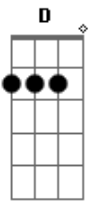

© ukulele-chords.com