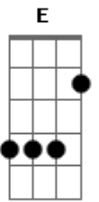

© ukulele-chords.com