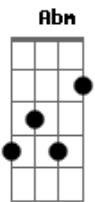

© ukulele-chords.com

© ukulele-chords.com