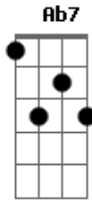

© ukulele-chords.com