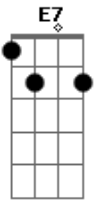

Ai, ai, fomos pescar de canoa ^A

[Solo] E7 A E7 A
 E7 A E7 A
 E7 A E7 A

[Segunda Parte]

^{E7}

Eu levei meus aparelhos pra dá uma pescada boa

Saímos cortando água na minha velha canoa
 A garça avistei de longe

Ai, ai, chega perto ela voa ^A

[Solo] E7 A E7 A
 E7 A E7 A
 E7 A E7 A

[Terceira Parte]

^{E7}

Fui descendo rio abaixo remando minha canoa

Acordes

© ukulele-chords.com

© ukulele-chords.com

Eu entrei numa vazante fui sair noutra lagoa

É o remanso do Rio Pardo

Ai, ai, onde o pintado amontoa ^A

[Solo] E7 A E7 A
 E7 A E7 A
 E7 A E7 A

[Quarta Parte]

^{E7}

Pra pegar peixe dos bons dá trabalho e a gente soa