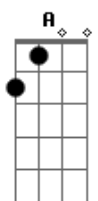

Ai, ai, fomos pescar de canoa ^A

[Solo] E7 A E7 A
 E7 A E7 A
 E7 A E7 A

[Segunda Parte]

^{E7}

Eu levei meus aparelhos pra dá uma pescada boa

Saímos cortando água na minha velha canoa
 A garça avistei de longe

Ai, ai, chega perto ela voa ^A

[Solo] E7 A E7 A
 E7 A E7 A
 E7 A E7 A

[Terceira Parte]

^{E7}

Fui descendo rio abaixo remando minha canoa

Acordes

© ukulele-chords.com

© ukulele-chords.com

Eu entrei numa vazante fui sair noutra lagoa

É o remanso do Rio Pardo

Ai, ai, onde o pintado amontoa ^A

[Solo] E7 A E7 A
 E7 A E7 A
 E7 A E7 A

[Quarta Parte]

^{E7}

Pra pegar peixe dos bons dá trabalho e a gente soa