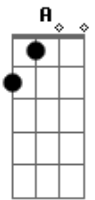

Ai, ai, fomos pescar de canoa ^A

[Solo] E7 A E7 A
 E7 A E7 A
 E7 A E7 A

[Segunda Parte]

^{E7}

Eu levei meus aparelhos pra dá uma pescada boa

Saímos cortando água na minha velha canoa
 A garça avistei de longe

Ai, ai, chega perto ela voa ^A

[Solo] E7 A E7 A
 E7 A E7 A
 E7 A E7 A

[Terceira Parte]

^{E7}

Fui descendo rio abaixo remando minha canoa

Acordes

© ukulele-chords.com

© ukulele-chords.com

Eu entrei numa vazante fui sair noutra lagoa

É o remanso do Rio Pardo

Ai, ai, onde o pintado amontoa ^A

[Solo] E7 A E7 A
 E7 A E7 A
 E7 A E7 A

[Quarta Parte]

^{E7}

Pra pegar peixe dos bons dá trabalho e a gente soa