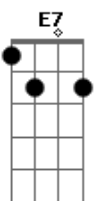

Ai, ai, fomos pescar de canoa ^A

[Solo] E7 A E7 A
 E7 A E7 A
 E7 A E7 A

[Segunda Parte]

^{E7}

Eu levei meus aparelhos pra dá uma pescada boa

Saímos cortando água na minha velha canoa
 A garça avistei de longe

Ai, ai, chega perto ela voa ^A

[Solo] E7 A E7 A
 E7 A E7 A
 E7 A E7 A

[Terceira Parte]

^{E7}

Fui descendo rio abaixo remando minha canoa

Acordes

© ukulele-chords.com

© ukulele-chords.com

Eu entrei numa vazante fui sair noutra lagoa

É o remanso do Rio Pardo

Ai, ai, onde o pintado amontoa ^A

[Solo] E7 A E7 A
 E7 A E7 A
 E7 A E7 A

[Quarta Parte]

^{E7}

Pra pegar peixe dos bons dá trabalho e a gente soa