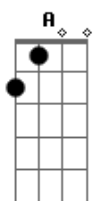

Trio Parada Dura - Canoeiro

tom:

Intro: ^A
 E7 A E7 A
 E7 A E7 A
 E7 A E7 A
 E7 A E7 A

[Primeira Parte]

^{E7}
 Domingo de tardezinha eu estava meio a toa
 Convidei uns companheiros pra ir pescar na lagoa
 Levamos rede de lançõ
 Ai, ai, fomos pescar de canoa ^A

[Solo] E7 A E7 A
 E7 A E7 A
 E7 A E7 A

[Segunda Parte]

^{E7}
 Eu levei meus aparelhos pra dá uma pescada boa
 Saímos cortando água na minha velha canoa
 A garça avistei de longe
 Ai, ai, chega perto ela voa ^A

[Solo] E7 A E7 A
 E7 A E7 A
 E7 A E7 A

[Terceira Parte]

^{E7}
 Fui descendo rio abaixo remando minha canoa

Acordes

© ukulele-chords.com

© ukulele-chords.com

Eu entrei numa vazante fui sair noutra lagoa

É o remanso do Rio Pardo
 Ai, ai, onde o pintado amontoa ^A