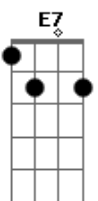

[Solo] E7 A E7 A
 E7 A E7 A
 E7 A E7 A

[Segunda Parte]

^{E7}
 Eu levei meus aparelhos pra dá uma pescada boa
 Saímos cortando água na minha velha canoa
 A garça avistei de longe
 Ai, ai, chega perto ela voa ^A

[Solo] E7 A E7 A
 E7 A E7 A
 E7 A E7 A

[Terceira Parte]

^{E7}
 Fui descendo rio abaixo remando minha canoa

Acordes

© ukulele-chords.com

© ukulele-chords.com

Eu entrei numa vazante fui sair noutra lagoa

É o remanso do Rio Pardo
 Ai, ai, onde o pintado amontoa ^A

[Solo] E7 A E7 A
 E7 A E7 A
 E7 A E7 A

[Quarta Parte]

^{E7}
 Pra pegar peixe dos bons dá trabalho e a gente soa
 Eu jogo timbó na água com isso o peixe atordoa
 Jogo a rede e dou um grito

Ai, ai, os dourados amontoa ^A