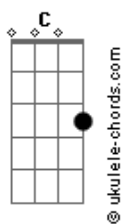

# Trio Parada Dura - Alguém Viu Ela Por Aí?

tom:

Intro: C D7 G C D7 G

[Refrão]

Alguém viu ela por aí, ninguém,  
To precisando encontrar meu bem (2x)

[Primeira Parte]

Em toda festa que eu vou eu fico olhando  
Estou sempre procurando por ai o meu amor,  
Fui pra Bahia terra de todos os santos,  
Maravilha que encanto eu cheguei em Salvador  
Meu Mato Grosso, eu sai de Cuiabá  
Fui pra banda do Pará procurar minha paixão  
Fui pra Manaus, Carimbó, Bumba Meu Boi  
Se é pra lá que ela foi ninguém deu informação

[Refrão]

Alguém viu ela por aí, ninguém,  
To precisando encontrar meu bem (2x)

[Segunda Parte]

Do São João fui para o norte e nordeste  
Cabra bão cabra da peste embalados no forró  
Minas Gerais povo de muita energia  
Nunca vi tanta alegria mas de lá eu sai só

## Acordes

Do Rio Grande fui pra Santa Catarina  
Não achei minha menina então voltei pro Paraná  
Em Curitiba a saudade foi demais  
Se ela não está aqui estou indo pra Goiás

[Refrão]

Alguém viu ela por aí, ninguém,  
To precisando encontrar meu bem (2x)

[Solo] C G D7 G C G D7 G

[Terceira Parte]

No mês de agosto peguei o meu chapéu preto  
De Campo Grande a Barretos lá é show é tradição  
Essa garota gosta muito de rodeio  
Mas pra cá ela não veio nesta festa de peão  
No interior eu revirei por todo lado  
E fiquei desanimado então voltei pra capital  
E de São Paulo fui pro Rio De Janeiro  
Todo mês de fevereiro ela vem pro carnaval