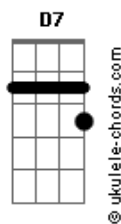

# Trio Parada Dura - Alguém Viu Ela Por Aí?

tom:

Intro: C D7 G C D7 G

[Refrão]

Alguém viu ela por aí, ninguém,  
To precisando encontrar meu bem (2x)

[Primeira Parte]

Em toda festa que eu vou eu fico olhando  
Estou sempre procurando por ai o meu amor,  
Fui pra Bahia terra de todos os santos,  
Maravilha que encanto eu cheguei em Salvador  
Meu Mato Grosso, eu sai de Cuiabá  
Fui pra banda do Pará procurar minha paixão  
Fui pra Manaus, Carimbó, Bumba Meu Boi  
Se é pra lá que ela foi ninguém deu informação

[Refrão]

Alguém viu ela por aí, ninguém,  
To precisando encontrar meu bem (2x)

[Segunda Parte]

Do São João fui para o norte e nordeste  
Cabra bão cabra da peste embalados no forró  
Minas Gerais povo de muita energia  
Nunca vi tanta alegria mas de lá eu sai só

## Acordes

Do Rio Grande fui pra Santa Catarina  
Não achei minha menina então voltei pro Paraná  
Em Curitiba a saudade foi demais  
Se ela não está aqui estou indo pra Goiás

[Refrão]

Alguém viu ela por aí, ninguém,  
To precisando encontrar meu bem (2x)

[Solo] C G D7 G C G D7 G

[Terceira Parte]

No mês de agosto peguei o meu chapéu preto  
De Campo Grande a Barretos lá é show é tradição  
Essa garota gosta muito de rodeio  
Mas pra cá ela não veio nesta festa de peão  
No interior eu revirei por todo lado  
E fiquei desanimado então voltei pra capital  
E de São Paulo fui pro Rio De Janeiro  
Todo mês de fevereiro ela vem pro carnaval