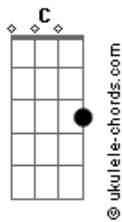

# Trio Parada Dura - Alguém Viu Ela Por Aí?

tom:

Intro: C D7 G C D7 G

[Refrão]

G C G  
Alguém viu ela por aí, ninguém,  
D7 G  
To precisando encontrar meu bem (2x)

[Primeira Parte]

C G  
Em toda festa que eu vou eu fico olhando  
C G D7 G  
Estou sempre procurando por ai o meu amor,  
C G  
Fui pra Bahia terra de todos os santos,  
C G D7 G  
Maravilha que encanto eu cheguei em Salvador  
G7 C G  
Meu Mato Grosso, eu sai de Cuiabá  
D7 G  
Fui pra banda do Pará procurar minha paixão  
C G  
Fui pra Manaus, Carimbó, Bumba Meu Boi  
D7 G  
Se é pra lá que ela foi ninguém deu informação

[Refrão]

G C G  
Alguém viu ela por aí, ninguém,  
D7 G  
To precisando encontrar meu bem (2x)

[Segunda Parte]

C G  
Do São João fui para o norte e nordeste  
C G D7 G  
Cabra bão cabra da peste embalados no forró  
C G  
Minas Gerais povo de muita energia  
C G D7 G  
Nunca vi tanta alegria mas de lá eu sai só

## Acordes

G7 C G  
Do Rio Grande fui pra Santa Catarina  
D7 G  
Não achei minha menina então voltei pro Paraná  
C G  
Em Curitiba a saudade foi demais  
D7 G  
Se ela não está aqui estou indo pra Goiás  
[Refrão]

G C G  
Alguém viu ela por aí, ninguém,  
D7 G  
To precisando encontrar meu bem (2x)

[Solo] C G D7 G C G D7 G

[Terceira Parte]

G C G  
No mês de agosto peguei o meu chapéu preto  
C G D7 G  
De Campo Grande a Barretos lá é show é tradição  
C G  
Essa garota gosta muito de rodeio  
C G D7 G  
Mas pra cá ela não veio nesta festa de peão  
G7 C G  
No interior eu revirei por todo lado  
D7 G  
E fiquei desanimado então voltei pra capital  
C G  
E de São Paulo fui pro Rio De Janeiro  
D7 G  
Todo mês de fevereiro ela vem pro carnaval