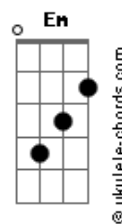

# Trio Parada Dura - Alguém Viu Ela Por Aí?

tom:

Intro: C D7 G C D7 G

[Refrão]

Alguém viu ela por aí, ninguém,  
To precisando encontrar meu bem (2x)

[Primeira Parte]

Em toda festa que eu vou eu fico olhando  
Estou sempre procurando por ai o meu amor,  
Fui pra Bahia terra de todos os santos,  
Maravilha que encanto eu cheguei em Salvador  
Meu Mato Grosso, eu sai de Cuiabá  
Fui pra banda do Pará procurar minha paixão  
Fui pra Manaus, Carimbó, Bumba Meu Boi  
Se é pra lá que ela foi ninguém deu informação

[Refrão]

Alguém viu ela por aí, ninguém,  
To precisando encontrar meu bem (2x)

[Segunda Parte]

Do São João fui para o norte e nordeste  
Cabra bão cabra da peste embalados no forró  
Minas Gerais povo de muita energia  
Nunca vi tanta alegria mas de lá eu sai só

## Acordes

Do Rio Grande fui pra Santa Catarina  
Não achei minha menina então voltei pro Paraná  
Em Curitiba a saudade foi demais  
Se ela não está aqui estou indo pra Goiás

[Refrão]

Alguém viu ela por aí, ninguém,  
To precisando encontrar meu bem (2x)

[Solo] C G D7 G C G D7 G

[Terceira Parte]

No mês de agosto peguei o meu chapéu preto  
De Campo Grande a Barretos lá é show é tradição  
Essa garota gosta muito de rodeio  
Mas pra cá ela não veio nesta festa de peão  
No interior eu revirei por todo lado  
E fiquei desanimado então voltei pra capital  
E de São Paulo fui pro Rio De Janeiro  
Todo mês de fevereiro ela vem pro carnaval