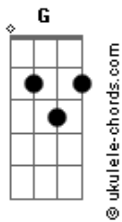

# Trio Parada Dura - Alguém Viu Ela Por Aí?

tom:

Intro: C D7 G C D7 G

[Refrão]

G C G  
Alguém viu ela por aí, ninguém,  
D7 G  
To precisando encontrar meu bem (2x)

[Primeira Parte]

C G  
Em toda festa que eu vou eu fico olhando  
C G D7 G  
Estou sempre procurando por ai o meu amor,  
C G  
Fui pra Bahia terra de todos os santos,  
C G D7 G  
Maravilha que encanto eu cheguei em Salvador  
G7 C G  
Meu Mato Grosso, eu sai de Cuiabá  
D7 G  
Fui pra banda do Pará procurar minha paixão  
C G  
Fui pra Manaus, Carimbó, Bumba Meu Boi  
D7 G  
Se é pra lá que ela foi ninguém deu informação

[Refrão]

G C G  
Alguém viu ela por aí, ninguém,  
D7 G  
To precisando encontrar meu bem (2x)

[Segunda Parte]

C G  
Do São João fui para o norte e nordeste  
C G D7 G  
Cabra bão cabra da peste embalados no forró  
C G  
Minas Gerais povo de muita energia  
C G D7 G  
Nunca vi tanta alegria mas de lá eu sai só

## Acordes

G7 C G  
Do Rio Grande fui pra Santa Catarina  
D7 G  
Não achei minha menina então voltei pro Paraná  
C G  
Em Curitiba a saudade foi demais  
D7 G  
Se ela não está aqui estou indo pra Goiás  
[Refrão]

G C G  
Alguém viu ela por aí, ninguém,  
D7 G  
To precisando encontrar meu bem (2x)

[Solo] C G D7 G C G D7 G

[Terceira Parte]

G C G  
No mês de agosto peguei o meu chapéu preto  
C G D7 G  
De Campo Grande a Barretos lá é show é tradição  
C G  
Essa garota gosta muito de rodeio  
C G D7 G  
Mas pra cá ela não veio nesta festa de peão  
G7 C G  
No interior eu revirei por todo lado  
D7 G  
E fiquei desanimado então voltei pra capital  
C G  
E de São Paulo fui pro Rio De Janeiro  
D7 G  
Todo mês de fevereiro ela vem pro carnaval