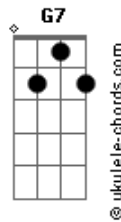

# Trio Parada Dura - Alguém Viu Ela Por Aí?

tom:

Intro: C D7 G C D7 G

[Refrão]

G C G  
Alguém viu ela por aí, ninguém,  
D7 G  
To precisando encontrar meu bem (2x)

[Primeira Parte]

C G  
Em toda festa que eu vou eu fico olhando  
C G D7 G  
Estou sempre procurando por ai o meu amor,  
C G  
Fui pra Bahia terra de todos os santos,  
C G D7 G  
Maravilha que encanto eu cheguei em Salvador  
G7 C G  
Meu Mato Grosso, eu sai de Cuiabá  
D7 G  
Fui pra banda do Pará procurar minha paixão  
C G  
Fui pra Manaus, Carimbó, Bumba Meu Boi  
D7 G  
Se é pra lá que ela foi ninguém deu informação

[Refrão]

G C G  
Alguém viu ela por aí, ninguém,  
D7 G  
To precisando encontrar meu bem (2x)

[Segunda Parte]

C G  
Do São João fui para o norte e nordeste  
C G D7 G  
Cabra bão cabra da peste embalados no forró  
C G  
Minas Gerais povo de muita energia  
C G D7 G  
Nunca vi tanta alegria mas de lá eu sai só

## Acordes

G7 C G  
Do Rio Grande fui pra Santa Catarina  
D7 G  
Não achei minha menina então voltei pro Paraná  
C G  
Em Curitiba a saudade foi demais  
D7 G  
Se ela não está aqui estou indo pra Goiás  
[Refrão]

G C G  
Alguém viu ela por aí, ninguém,  
D7 G  
To precisando encontrar meu bem (2x)

[Solo] C G D7 G C G D7 G

[Terceira Parte]

G C G  
No mês de agosto peguei o meu chapéu preto  
C G D7 G  
De Campo Grande a Barretos lá é show é tradição  
C G  
Essa garota gosta muito de rodeio  
C G D7 G  
Mas pra cá ela não veio nesta festa de peão  
G7 C G  
No interior eu revirei por todo lado  
D7 G  
E fiquei desanimado então voltei pra capital  
C G  
E de São Paulo fui pro Rio De Janeiro  
D7 G  
Todo mês de fevereiro ela vem pro carnaval