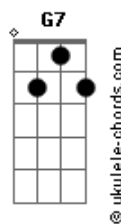

# Trio Parada Dura - Alguém Viu Ela Por Aí?

tom:

Intro: C D7 G C D7 G

[Refrão]

Alguém viu ela por aí, ninguém,  
To precisando encontrar meu bem (2x)

[Primeira Parte]

Em toda festa que eu vou eu fico olhando  
Estou sempre procurando por ai o meu amor,  
Fui pra Bahia terra de todos os santos,  
Maravilha que encanto eu cheguei em Salvador  
Meu Mato Grosso, eu sai de Cuiabá  
Fui pra banda do Pará procurar minha paixão  
Fui pra Manaus, Carimbó, Bumba Meu Boi  
Se é pra lá que ela foi ninguém deu informação

[Refrão]

Alguém viu ela por aí, ninguém,  
To precisando encontrar meu bem (2x)

[Segunda Parte]

Do São João fui para o norte e nordeste  
Cabra bão cabra da peste embalados no forró  
Minas Gerais povo de muita energia  
Nunca vi tanta alegria mas de lá eu sai só

## Acordes

Do Rio Grande fui pra Santa Catarina  
Não achei minha menina então voltei pro Paraná  
Em Curitiba a saudade foi demais  
Se ela não está aqui estou indo pra Goiás

[Refrão]

Alguém viu ela por aí, ninguém,  
To precisando encontrar meu bem (2x)