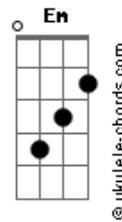

# Trio Parada Dura - Alguém Viu Ela Por Aí?

tom:

Intro: C D7 G C D7 G

[Refrão]

G C G  
Alguém viu ela por aí, ninguém,  
D7 G  
To precisando encontrar meu bem (2x)

[Primeira Parte]

C G  
Em toda festa que eu vou eu fico olhando  
C G D7 G  
Estou sempre procurando por ai o meu amor,  
C G  
Fui pra Bahia terra de todos os santos,  
C G D7 G  
Maravilha que encanto eu cheguei em Salvador  
G7 C G  
Meu Mato Grosso, eu sai de Cuiabá  
D7 G  
Fui pra banda do Pará procurar minha paixão  
C G  
Fui pra Manaus, Carimbó, Bumba Meu Boi  
D7 G  
Se é pra lá que ela foi ninguém deu informação

[Refrão]

G C G  
Alguém viu ela por aí, ninguém,  
D7 G  
To precisando encontrar meu bem (2x)

[Segunda Parte]

C G  
Do São João fui para o norte e nordeste  
C G D7 G  
Cabra bão cabra da peste embalados no forró  
C G  
Minas Gerais povo de muita energia  
C G D7 G  
Nunca vi tanta alegria mas de lá eu sai só

## Acordes

G7 C G  
Do Rio Grande fui pra Santa Catarina  
D7 G  
Não achei minha menina então voltei pro Paraná  
C G  
Em Curitiba a saudade foi demais  
D7 G  
Se ela não está aqui estou indo pra Goiás  
[Refrão]

G C G  
Alguém viu ela por aí, ninguém,  
D7 G  
To precisando encontrar meu bem (2x)

[Solo] C G D7 G C G D7 G

[Terceira Parte]

G C G  
No mês de agosto peguei o meu chapéu preto  
C G D7 G  
De Campo Grande a Barretos lá é show é tradição  
C G  
Essa garota gosta muito de rodeio  
C G D7 G  
Mas pra cá ela não veio nesta festa de peão  
G7 C G  
No interior eu revirei por todo lado  
D7 G  
E fiquei desanimado então voltei pra capital  
C G  
E de São Paulo fui pro Rio De Janeiro  
D7 G  
Todo mês de fevereiro ela vem pro carnaval