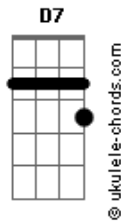

# Trio Parada Dura - Alguém Viu Ela Por Aí?

tom:

Intro: C D7 G C D7 G

[Refrão]

G C G  
Alguém viu ela por aí, ninguém,  
D7 G  
To precisando encontrar meu bem (2x)

[Primeira Parte]

C G  
Em toda festa que eu vou eu fico olhando  
C G D7 G  
Estou sempre procurando por ai o meu amor,  
C G  
Fui pra Bahia terra de todos os santos,  
C G D7 G  
Maravilha que encanto eu cheguei em Salvador  
G7 C G  
Meu Mato Grosso, eu sai de Cuiabá  
D7 G  
Fui pra banda do Pará procurar minha paixão  
C G  
Fui pra Manaus, Carimbó, Bumba Meu Boi  
D7 G  
Se é pra lá que ela foi ninguém deu informação

[Refrão]

G C G  
Alguém viu ela por aí, ninguém,  
D7 G  
To precisando encontrar meu bem (2x)

[Segunda Parte]

C G  
Do São João fui para o norte e nordeste  
C G D7 G  
Cabra bão cabra da peste embalados no forró  
C G  
Minas Gerais povo de muita energia  
C G D7 G  
Nunca vi tanta alegria mas de lá eu sai só

## Acordes

G7 C G  
Do Rio Grande fui pra Santa Catarina  
D7 G  
Não achei minha menina então voltei pro Paraná  
C G  
Em Curitiba a saudade foi demais  
D7 G  
Se ela não está aqui estou indo pra Goiás  
[Refrão]

G C G  
Alguém viu ela por aí, ninguém,  
D7 G  
To precisando encontrar meu bem (2x)

[Solo] C G D7 G C G D7 G

[Terceira Parte]

G C G  
No mês de agosto peguei o meu chapéu preto  
C G D7 G  
De Campo Grande a Barretos lá é show é tradição  
C G  
Essa garota gosta muito de rodeio  
C G D7 G  
Mas pra cá ela não veio nesta festa de peão  
G7 C G  
No interior eu revirei por todo lado  
D7 G  
E fiquei desanimado então voltei pra capital  
C G  
E de São Paulo fui pro Rio De Janeiro  
D7 G  
Todo mês de fevereiro ela vem pro carnaval