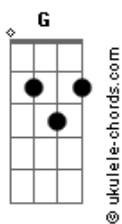

# Trio Parada Dura - Alguém Viu Ela Por Aí?

tom:

Intro: C D7 G C D7 G

[Refrão]

Alguém viu ela por aí, ninguém,  
To precisando encontrar meu bem (2x)

[Primeira Parte]

Em toda festa que eu vou eu fico olhando  
Estou sempre procurando por ai o meu amor,  
Fui pra Bahia terra de todos os santos,  
Maravilha que encanto eu cheguei em Salvador  
Meu Mato Grosso, eu sai de Cuiabá  
Fui pra banda do Pará procurar minha paixão  
Fui pra Manaus, Carimbó, Bumba Meu Boi  
Se é pra lá que ela foi ninguém deu informação

[Refrão]

Alguém viu ela por aí, ninguém,  
To precisando encontrar meu bem (2x)

[Segunda Parte]

Do São João fui para o norte e nordeste  
Cabra bão cabra da peste embalados no forró  
Minas Gerais povo de muita energia  
Nunca vi tanta alegria mas de lá eu sai só

## Acordes

Do Rio Grande fui pra Santa Catarina  
Não achei minha menina então voltei pro Paraná  
Em Curitiba a saudade foi demais  
Se ela não está aqui estou indo pra Goiás

[Refrão]

Alguém viu ela por aí, ninguém,  
To precisando encontrar meu bem (2x)

[Solo] C G D7 G C G D7 G

[Terceira Parte]

No mês de agosto peguei o meu chapéu preto  
De Campo Grande a Barretos lá é show é tradição  
Essa garota gosta muito de rodeio  
Mas pra cá ela não veio nesta festa de peão  
No interior eu revirei por todo lado  
E fiquei desanimado então voltei pra capital  
E de São Paulo fui pro Rio De Janeiro  
Todo mês de fevereiro ela vem pro carnaval