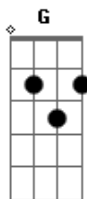

Trio Parada Dura - Adeus Pra Nunca Mais

tom:

Intro: C G F C

[Primeira Parte]

C G
Quem ama não machuca e não faz assim
F C
Do jeito que você faz
C G
Você sente prazer em se afastar de mim
F C
E eu sempre correndo atrás

(C G)

[Segunda Parte]

Am Em7 F C
No amor a gente tem que ter um pouco de atenção
C G

Am Em7 F C
Um carinho às vezes faz tão bem e mata a solidão

[Terceira Parte]

Dm G
Foi um erro acreditar no seu jeito de amar
C G Am

Da doceira dos teus olhos

Dm7
Se você não me quer mais
G G G
Vou te deixar em paz

[Refrão]

C G
Nanananana Na Nanananana
F C C
Não vou voltar atrás
C G
Nanananana Na Nanananana
F G C
Adeus pra nunca mais

(A7)

[Refrão Final]

D A
Nanananana Na Nanananana
G D D
Não vou voltar atrás
D A
Nanananana Na Nanananana
G A D
Adeus pra nunca mais

Acordes