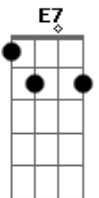

© ukulele-chords.com