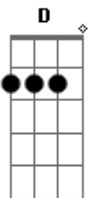

© ukulele-chords.com

A

(E7) (D) (A)
Porque levavam o seu corpo no caixão, quão uma flor de
estimação pra sua última morada

D E7 A D E7
A :
Esse mistério ninguém sabe se não foi, a voz da moça do além
tocando os bois

D E7 A D E7
A :
Esse mistério ninguém sabe se não foi, a voz da moça do além
tocando os bois

A
E7
Daquele dia tudo se modificou, tanta tristeza tomou conta do
lugar

A (E7)
O velho carro que era dela silenciou, e a boiada nunca mais
quis carrear

A7
D
De sentimento por perder a companheira, foram morrendo um a um
pelos currais

E7 A (E7)
(D) (A)
Quem somos nós pra entender tamanha dor, como cabe tanto amor
nos corações dos animais

D E7 A D E7
A :
Esse mistério ninguém sabe se não foi, a voz da moça do além
chamando os bois

D E7 A D E7
A :
Esse mistério ninguém sabe se não foi, a voz da moça do além
chamando os bois