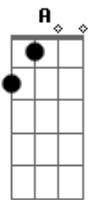

© ukulele-chords.com