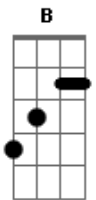

Trio Parada Dura - 80 Por Hora (Um Louco Na Estrada)

Tom: B

(com acordes na forma de
Capostrate na 2ª casa
Intro: A E D E A A7 D A E A

A
Na velocidade do meu automóvel
Eu sinto a vida que passa também
Vejo meu passado ficando distante
E com ele eu vejo ficando meu bem

A
O ponteiro marca 80 por hora
Estou na fronteira da mágoa e da dor
A saudade dela me matando aos poucos
Lembro do seu corpo e fico quase louco

A)

E piso com raiva no acelerador
Curvas perigosas a todo instante
Me fazem ouvir cantar os pneus
O alerta ligado como que dizendo
A vida não presta sem os beijos teus
A todo instante parece que vejo
O seu lindo rosto no retrovisor
Chega a madrugada, estou delirando
Perdi a cabeça, estou quase voando
Perdido na estrada, morrendo de amor

Acordes

© ukulele-chords.com