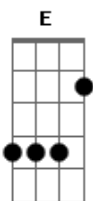

© ukulele-chords.com