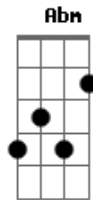

© ukulele-chords.com