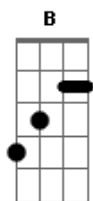

Trio Parada Dura - 80 Por Hora (Um Louco Na Estrada)

Tom: B

(com acordes na forma de Capotraste na 2ª casa

Intro: A E D E A A7 D A E A

A
Na velocidade do meu automóvel
Eu sinto a vida que passa também
Vejo meu passado ficando distante
E com ele eu vejo ficando meu bem

A
O ponteiro marca 80 por hora
Estou na fronteira da mágoa e da dor
A saudade dela me matando aos poucos
Lembro do seu corpo e fico quase louco

A)

E piso com raiva no acelerador
Curvas perigosas a todo instante
Me fazem ouvir cantar os pneus
O alerta ligado como que dizendo
A vida não presta sem os beijos teus
A todo instante parece que vejo
O seu lindo rosto no retrovisor
Chega a madrugada, estou delirando
Perdi a cabeça, estou quase voando
Perdido na estrada, morrendo de amor

Acordes