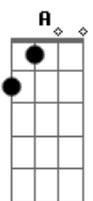

© ukulele-chords.com

© ukulele-chords.com