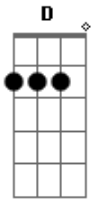

© ukulele-chords.com