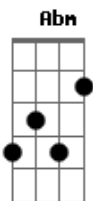

© ukulele-chords.com