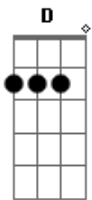

© ukulele-chords.com