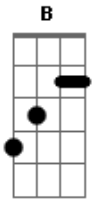

Trio Parada Dura - 80 Por Hora (Um Louco Na Estrada)

Tom: B

(com acordes na forma de Capotraste na 2ª casa

Intro: A E D E A A7 D A E A

A
Na velocidade do meu automóvel
Eu sinto a vida que passa também
Vejo meu passado ficando distante
E com ele eu vejo ficando meu bem

A
O ponteiro marca 80 por hora
Estou na fronteira da mágoa e da dor
A saudade dela me matando aos poucos
Lembro do seu corpo e fico quase louco

A)

E piso com raiva no acelerador
Curvas perigosas a todo instante
Me fazem ouvir cantar os pneus
O alerta ligado como que dizendo
A vida não presta sem os beijos teus
A todo instante parece que vejo
O seu lindo rosto no retrovisor
Chega a madrugada, estou delirando
Perdi a cabeça, estou quase voando
Perdido na estrada, morrendo de amor

Acordes

© ukulele-chords.com