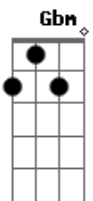

© ukulele-chords.com