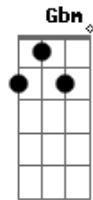

© ukulele-chords.com