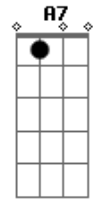

© ukulele-chords.com