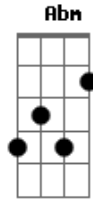

© ukulele-chords.com