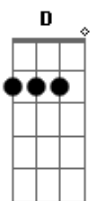

© ukulele-chords.com