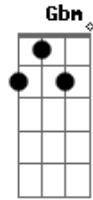

© ukulele-chords.com