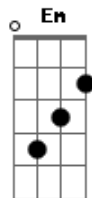

Trio Mineiro - Cavalo Manco

tom:

Intro: C G C G
C G Dm G
C G C G C

C Em
Eu tenho um cavalo manco
Dm G C G C
Que corre mais que eu
C
Já correu cinco carreira
Dm C G C
Todas as cinco ele perdeu

C F
Quisera vender meu manco
G C
Porque ele só tem três pé
F
Vou botar ele na rifa
C G Em C
Que saia pra quem quis é

G C
Oi que cavalo ruim
G C
Oi que cavalo ruim
(C G C G C)

C Em
Breganhei meu cavalo manco
C G Bm C G C
Com uma égua corredeira
C
Na primeira corrida tratada
G C G C
Minha égua fez besteira

C F
Já tava no virador
G C
Quando o juiz deu partida
F
Ela fugiu com o cavalo
G C
E eu perdi a corrida

G C
Oi (Que égua besta, compadre)

Acordes

© ukulele-chords.com

© ukulele-chords.com

© ukulele-chords.com

© ukulele-chords.com

© ukulele-chords.com

© ukulele-chords.com