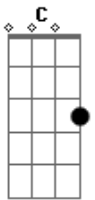

© ukulele-chords.com