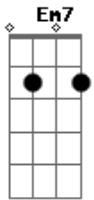

© ukulele-chords.com