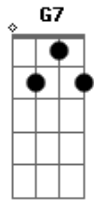

© ukulele-chords.com