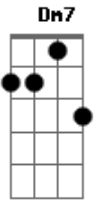

© ukulele-chords.com