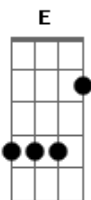

Trio Lunar - Andarilho

Tom: A

E Bm
LALAUE LAUE LALAUE, LE LE LE LE LE LALAUE LAUE
D E
LALAUE EEE

E Bm D
Por milhas e milhas andarei como um andarilho que procura um
E
lugar para ficar.

Bm E
Vou rumando sempre pro lado do vento, e na minha mente tenho
D E
o contento que me fortalece pra caminhar.

Bm D
E se o medo aflora em plena aurora e a primavera se vai
embora,
E

posso pelos campos caminhar.

Bm D
Serrados, rapina, chuva e sol, e no caminho encontro um farol
que

E
me encaminha para o mar.

E Bm
O ventania sopra forte,

D Dbm
Pois vem chegando o luar.

E Bm
Vou tirar do meu alforje,

D Dbm
Frases que levo como lembranças.

D E Bm
Do tempo em que minha família lutava,

D Dbm
Contra a corrupção e a discórdia.

Acordes

© ukulele-chords.com