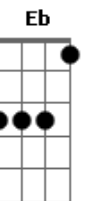

© ukulele-chords.com