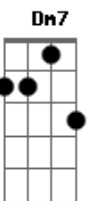

© ukulele-chords.com