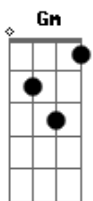

© ukulele-chords.com