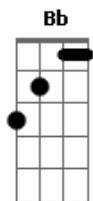

Trio Los Panchos - Espérame En El Cielo

Tom: Bb

Dm Gm Gm7 Gm7 A7
Espérame en el cielo corazón
A7 A7 Dm Dm7 Dm7
si es que te vas prime- ro
E7 A7 A7
espérame que pronto yo me iré
A7 Dm Dm7 Dm7
ahí donde tú estés.
Dm Gm Gm7 Gm7 A7
Espérame en el cielo corazón
A7 A7 Dm Dm7 Dm7
si es que te vas prime- ro
E7 A7 A7
espérame en el cielo corazón
A7 Dm Dm7 Dm7
para empezar de nuevo.
D7 D7 Eb
Nuestro amor es tan grande, y tan grande
D7 Gm Gm7 Gm7
que nunca termina

E7 E7-
y esta vida es tan corta y no basta
E7 A7 A7 A7
para nuestro idilio.
Dm Gm Gm7 Gm7 A7
Por eso, yo te pido por favor
A7 A7 Dm Dm7 Dm7
me esperes en el cie- lo
E7 A7 A7
y ahí entre nubes de algodón
A7 Dm Dm7 Dm7
haremos nuestro nido.
D7 D7 Eb
Nuestro amor es tan grande, y tan grande
D7 Gm Gm7 Gm7
que nunca termina
E7 E7-
y esta vida es tan corta y no basta
E7 A7 A7 A7
para nuestro idilio.

Acordes