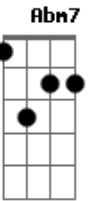

© ukulele-chords.com