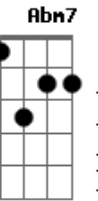

© ukulele-chords.com