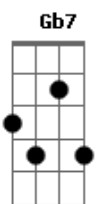

© ukulele-chords.com