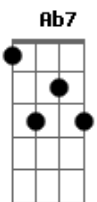

© ukulele-chords.com