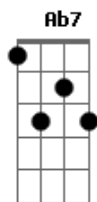

Trio Irakitan - Ela

Tom: Db

(intro) Bbm7 Eb7 Ab7 Fm7 Bb7 E7

Ab7 Gm7 C7 Fm7
Se estou com ela, sinto falta do velar

Bbm7 Eb7 Ab7 Cm7 Bm7
Se estou em casa, sinto muita falta dela.

Bbm7 Eb7 Ab7 Fm7
Ela, ela,
Bbm7 Eb7
Quem me dera esquecé-la, quem me dera?

(Bbm7 Eb7 A7M Ab7)

Acordes

A7M
© ukulele-chords.com

Db
© ukulele-chords.com

Bbn7
© ukulele-chords.com

Eb7
© ukulele-chords.com

Ab7
© ukulele-chords.com

Fn7
© ukulele-chords.com