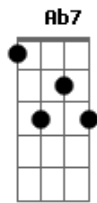

© ukulele-chords.com