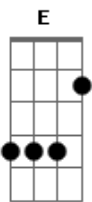

© ukulele-chords.com