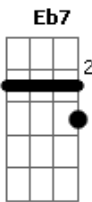

© ukulele-chords.com