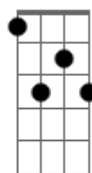

© ukulele-chords.com

Ab7