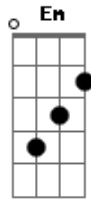

Trio Forrozão - Amei à toa

Tom: G

Ton: G

Intro: (G7 C G Em A7 D7 2x) G

amar é coisa á boa
mas nuca foi pra mim

ai como amei à toa | 2x

mas como foi ruim |
Intro: 2x

se hoje eu vivo a esmo
sem ter a quem amar

culpado foi eu mesmo |
por não saber amar | 2x
Intro: 2x

Acordes

© ukulele-chords.com

© ukulele-chords.com

© ukulele-chords.com

© ukulele-chords.com

© ukulele-chords.com

© ukulele-chords.com