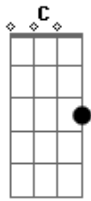

Trio Forrozão - Amei à toa

Tom: G

Ton: G

Intro: (G7 C G Em A7 D7 2x) G

amar é coisa á boa
mas nuca foi pra mim

ai como amei à toa | 2x

mas como foi ruim |
Intro: 2x

se hoje eu vivo a esmo
sem ter a quem amar

culpado foi eu mesmo |
por não saber amar | 2x
Intro: 2x

Acordes

© ukulele-chords.com

© ukulele-chords.com

© ukulele-chords.com

© ukulele-chords.com

© ukulele-chords.com

© ukulele-chords.com