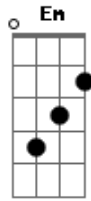

Trio Forrozão - Amei à toa

Tom: G

Ton: G

Intro: (G7 C G Em A7 D7 2x) G

amar é coisa á boa
 mas nuca foi pra mim

ai como amei à toa | 2x
 Intro: 2x

mas como foi ruim |
 Intro: 2x

se hoje eu vivo a esmo
 sem ter a quem amar

culpado foi eu mesmo |
 por não saber amar | 2x
 Intro: 2x

Acordes

© ukulele-chords.com

© ukulele-chords.com

© ukulele-chords.com

© ukulele-chords.com

© ukulele-chords.com

© ukulele-chords.com