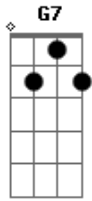

Trio Forrozão - Amei à toa

Tom: G

Ton: G

Intro: (G7 C G Em A7 D7 2x) G

amar é coisa á boa
 mas nuca foi pra mim

ai como amei à toa | 2x
 Intro: 2x

mas como foi ruim |
 Intro: 2x

se hoje eu vivo a esmo
 sem ter a quem amar

culpado foi eu mesmo |
 por não saber amar | 2x
 Intro: 2x

Acordes

© ukulele-chords.com

© ukulele-chords.com

© ukulele-chords.com

© ukulele-chords.com

© ukulele-chords.com

© ukulele-chords.com