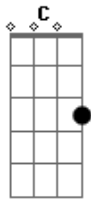

Trio Forrozão - Amei à toa

Tom: G

Ton: G

Intro: (G7 C G Em A7 D7 2x) G

amar é coisa á boa
 mas nuca foi pra mim

ai como amei à toa | 2x
 Intro: 2x

mas como foi ruim |
 Intro: 2x

se hoje eu vivo a esmo
 sem ter a quem amar

culpado foi eu mesmo |
 por não saber amar | 2x
 Intro: 2x

Acordes

© ukulele-chords.com

© ukulele-chords.com

© ukulele-chords.com

© ukulele-chords.com

© ukulele-chords.com

© ukulele-chords.com