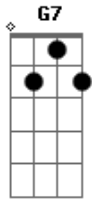

Trio Forrozão - Amei à toa

Tom: G

Ton: G

Intro: (G7 C G Em A7 D7 2x) G

amar é coisa á boa
mas nuca foi pra mim

ai como amei à toa | 2x

mas como foi ruim |
Intro: 2x

se hoje eu vivo a esmo
sem ter a quem amar

culpado foi eu mesmo |
por não saber amar | 2x
Intro: 2x

Acordes

© ukulele-chords.com

© ukulele-chords.com

© ukulele-chords.com

© ukulele-chords.com

© ukulele-chords.com

© ukulele-chords.com