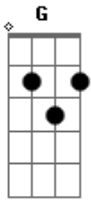

Trio Forrozão - Amei à toa

Tom: G

Ton: G

Intro: (G7 C G Em A7 D7 2x) G

amar é coisa á boa
mas nuca foi pra mim

ai como amei à toa | 2x

mas como foi ruim |
Intro: 2x

se hoje eu vivo a esmo
sem ter a quem amar

culpado foi eu mesmo |
por não saber amar | 2x
Intro: 2x

Acordes

© ukulele-chords.com

© ukulele-chords.com

© ukulele-chords.com

© ukulele-chords.com

© ukulele-chords.com

© ukulele-chords.com