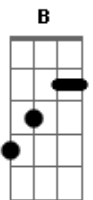

© ukulele-chords.com