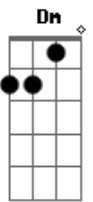

© ukulele-chords.com