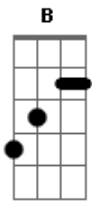

Trio Discípulos - Aleluia

Tom: E

Dbm A E B
Aleluia! Aleluia! Aleluia! Aleluia! (2x)
E B

Dbm7 A
O Céu está escuro
E
As nuvens vem e vão
B
Será o fim?
Dbm7 A
Pessoas tão vazias
E
O mundo vive em caos
B
E eu aqui clamando a Ti!

Dbm7 A E
"Será que Deus olha pra mim?"
B
"Ouve minha voz?"
Dbm7 A E
Mas mesmo assim, prefiro acreditar, e dizer

Dbm A E B
Aleluia

Dbm A
Eu sei que pode me tornar
E B
Num daqueles que irão morar no céu

Dbm A
O mundo não é meu lugar
Dbm7 Abm7
Quando o céu se abrir eu quero que
A B
Me tome pela mão

Dbm7 A E B
Aleluia!

Dbm A
O mundo está escuro
E
Pessoas vem e vão

B
Mas sei que estás aqui
Dbm A
pessoas tão vazias

E B
Necessitam do cuidado do Senhor
Dbm Dbm A
Eu sei que Deus

B E
Olha pra Ti

B
Ouve tua voz
Dbm Dbm A
Tão simples,

E B
é só acreditar, e dizer
Dbm7 A E B
Aleluia

Acordes

© ukulele-chords.com

© ukulele-chords.com

© ukulele-chords.com

© ukulele-chords.com

© ukulele-chords.com

© ukulele-chords.com