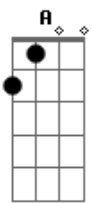

Trio Discípulos - Aleluia

Tom: E

Dbm A E B
Aleluia! Aleluia! Aleluia! Aleluia! (2x)
E B

Dbm7 A
O Céu está escuro
E
As nuvens vem e vão
B
Será o fim?
Dbm7 A
Pessoas tão vazias
E
O mundo vive em caos
B
E eu aqui clamando a Ti!

Dbm7 A E
"Será que Deus olha pra mim?"
B
"Ouve minha voz?"
Dbm7 A E
Mas mesmo assim, prefiro acreditar, e dizer

Dbm A E B
Aleluia

Dbm A
Eu sei que pode me tornar
E B
Num daqueles que irão morar no céu

Dbm A
O mundo não é meu lugar
Dbm7 Abm7
Quando o céu se abrir eu quero que
A B
Me tome pela mão

Dbm7 A E B
Aleluia!

Dbm A
O mundo está escuro
E
Pessoas vem e vão

B
Mas sei que estás aqui
Dbm A
pessoas tão vazias

E B
Necessitam do cuidado do Senhor
Dbm Dbm A
Eu sei que Deus

B E
Olha pra Ti

B
Ouve tua voz
Dbm Dbm A
Tão simples,

E B
é só acreditar, e dizer
Dbm7 A E B
Aleluia

Acordes

© ukulele-chords.com

© ukulele-chords.com

© ukulele-chords.com

© ukulele-chords.com

© ukulele-chords.com

© ukulele-chords.com