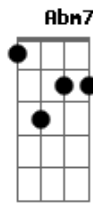

Trio Discípulos - Aleluia

Tom: E

Dbm A E B
Aleluia! Aleluia! Aleluia! Aleluia! (2x)
E B

Dbm7 A
O Céu está escuro
E
As nuvens vem e vão
B
Será o fim?
Dbm7 A
Pessoas tão vazias
E
O mundo vive em caos
B
E eu aqui clamando a Ti!

Dbm7 A E
"Será que Deus olha pra mim?"
B
"Ouve minha voz?"
Dbm7 A E
Mas mesmo assim, prefiro acreditar, e dizer

Dbm A E B
Aleluia

Dbm A
Eu sei que pode me tornar
E B
Num daqueles que irão morar no céu

Dbm A
O mundo não é meu lugar
Dbm7 Abm7
Quando o céu se abrir eu quero que
A B
Me tome pela mão

Dbm7 A E B
Aleluia!

Dbm A
O mundo está escuro
E
Pessoas vem e vão

B
Mas sei que estás aqui
Dbm A
pessoas tão vazias

E B
Necessitam do cuidado do Senhor
Dbm Dbm A
Eu sei que Deus

B E
Olha pra Ti

B
Ouve tua voz
Dbm Dbm A
Tão simples,

E B
é só acreditar, e dizer
Dbm7 A E B
Aleluia

Acordes

© ukulele-chords.com

© ukulele-chords.com

© ukulele-chords.com

© ukulele-chords.com

© ukulele-chords.com

© ukulele-chords.com