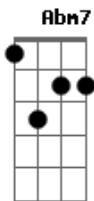

Trio Discípulos - Aleluia

Tom: E

Dbm A E B
Aleluia! Aleluia! Aleluia! Aleluia! (2x)
E B

Dbm7 A
O Céu está escuro
E
As nuvens vem e vão
B
Será o fim?
Dbm7 A
Pessoas tão vazias
E
O mundo vive em caos
B
E eu aqui clamando a Ti!

Dbm7 A E
"Será que Deus olha pra mim?"
B
"Ouve minha voz?"
Dbm7 A E
Mas mesmo assim, prefiro acreditar, e dizer

Dbm A E B
Aleluia

Dbm A
Eu sei que pode me tornar
E B
Num daqueles que irão morar no céu

Dbm A
O mundo não é meu lugar
Dbm7 Abm7
Quando o céu se abrir eu quero que
A B
Me tome pela mão

Dbm7 A E B
Aleluia!

Dbm A
O mundo está escuro
E
Pessoas vem e vão

B
Mas sei que estás aqui
Dbm A
pessoas tão vazias

E B
Necessitam do cuidado do Senhor
Dbm Dbm A
Eu sei que Deus

B E
Olha pra Ti

B
Ouve tua voz
Dbm Dbm A
Tão simples,

E B
é só acreditar, e dizer
Dbm7 A E B
Aleluia

Acordes

© ukulele-chords.com

© ukulele-chords.com

© ukulele-chords.com

© ukulele-chords.com

© ukulele-chords.com

© ukulele-chords.com