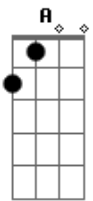

Trio Discípulos - Aleluia

Tom: E

Dbm A E B
Aleluia! Aleluia! Aleluia! Aleluia! (2x)
E B

Dbm7 A
O Céu está escuro
E
As nuvens vem e vão
B
Será o fim?
Dbm7 A
Pessoas tão vazias
E
O mundo vive em caos
B
E eu aqui clamando a Ti!

Dbm7 A E
"Será que Deus olha pra mim?"
B
"Ouve minha voz?"
Dbm7 A E
Mas mesmo assim, prefiro acreditar, e dizer

Dbm A E B
Aleluia

Dbm A
Eu sei que pode me tornar
E B
Num daqueles que irão morar no céu

Dbm A
O mundo não é meu lugar
Dbm7 Abm7
Quando o céu se abrir eu quero que
A B
Me tome pela mão

Dbm7 A E B
Aleluia!

Dbm A
O mundo está escuro
E
Pessoas vem e vão

B
Mas sei que estás aqui
Dbm A
pessoas tão vazias

E B
Necessitam do cuidado do Senhor
Dbm Dbm A
Eu sei que Deus

B E
Olha pra Ti

B
Ouve tua voz
Dbm Dbm A
Tão simples,

E B
é só acreditar, e dizer
Dbm7 A E B
Aleluia

Acordes

© ukulele-chords.com

© ukulele-chords.com

© ukulele-chords.com

© ukulele-chords.com

© ukulele-chords.com

© ukulele-chords.com