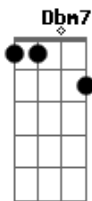

Trio Discípulos - Aleluia

Tom: E

Dbm A E B
Aleluia! Aleluia! Aleluia! Aleluia! (2x)
E B

Dbm7 A
O Céu está escuro
E
As nuvens vem e vão
B
Será o fim?
Dbm7 A
Pessoas tão vazias
E
O mundo vive em caos
B
E eu aqui clamando a Ti!

Dbm7 A E B
Aleluia!

Dbm A
O mundo está escuro
E
Pessoas vem e vão

B
Mas sei que estás aqui
Dbm A
pessoas tão vazias

E B
Necessitam do cuidado do Senhor
Dbm Dbm A
Eu sei que Deus

B E
Olha pra Ti

B
Ouve tua voz
Dbm Dbm A
Tão simples,

E B
é só acreditar, e dizer
Dbm7 A E B
Aleluia

Acordes

© ukulele-chords.com

© ukulele-chords.com

© ukulele-chords.com

© ukulele-chords.com

© ukulele-chords.com

© ukulele-chords.com