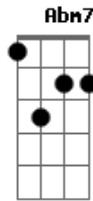

Trio Discípulos - Aleluia

Tom: E

Dbm A E B
Aleluia! Aleluia! Aleluia! Aleluia! (2x)
E B

Dbm7 A
O Céu está escuro
E
As nuvens vem e vão
B
Será o fim?
Dbm7 A
Pessoas tão vazias
E
O mundo vive em caos
B
E eu aqui clamando a Ti!

Dbm7 A E
"Será que Deus olha pra mim?"
B
"Ouve minha voz?"
Dbm7 A E
Mas mesmo assim, prefiro acreditar, e dizer

Dbm A E B
Aleluia

Dbm A
Eu sei que pode me tornar
E B
Num daqueles que irão morar no céu

Dbm A
O mundo não é meu lugar
Dbm7 Abm7
Quando o céu se abrir eu quero que
A B
Me tome pela mão

Dbm7 A E B
Aleluia!

Dbm A
O mundo está escuro
E
Pessoas vem e vão

B
Mas sei que estás aqui
Dbm A
pessoas tão vazias

E B
Necessitam do cuidado do Senhor
Dbm Dbm A
Eu sei que Deus

B E
Olha pra Ti

B
Ouve tua voz
Dbm Dbm A
Tão simples,

E B
é só acreditar, e dizer
Dbm7 A E B
Aleluia

Acordes

© ukulele-chords.com

© ukulele-chords.com

© ukulele-chords.com

© ukulele-chords.com

© ukulele-chords.com

© ukulele-chords.com