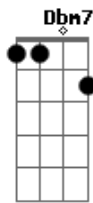

Trio Discípulos - Aleluia

Tom: E

Dbm A E B
Aleluia! Aleluia! Aleluia! Aleluia! (2x)
E B

Dbm7 A
O Céu está escuro
E
As nuvens vem e vão
B
Será o fim?
Dbm7 A
Pessoas tão vazias
E
O mundo vive em caos
B
E eu aqui clamando a Ti!

Dbm7 A E B
Aleluia!

Dbm A
O mundo está escuro
E
Pessoas vem e vão

B
Mas sei que estás aqui
Dbm A
pessoas tão vazias

E B
Necessitam do cuidado do Senhor
Dbm Dbm A
Eu sei que Deus

B E
Olha pra Ti

B
Ouve tua voz
Dbm Dbm A
Tão simples,

E B
é só acreditar, e dizer
Dbm7 A E B
Aleluia

Acordes

© ukulele-chords.com

© ukulele-chords.com

© ukulele-chords.com

© ukulele-chords.com

© ukulele-chords.com

© ukulele-chords.com