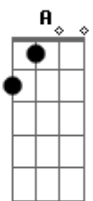

Trio Discípulos - Aleluia

Tom: E

Dbm A E B
Aleluia! Aleluia! Aleluia! Aleluia! (2x)
E B

Dbm7 A
O Céu está escuro
E
As nuvens vem e vão
B
Será o fim?
Dbm7 A
Pessoas tão vazias
E
O mundo vive em caos
B
E eu aqui clamando a Ti!

Dbm7 A E
"Será que Deus olha pra mim?"
B
"Ouve minha voz?"
Dbm7 A E
Mas mesmo assim, prefiro acreditar, e dizer

Dbm A E B
Aleluia

Dbm A
Eu sei que pode me tornar
E B
Num daqueles que irão morar no céu

Dbm A
O mundo não é meu lugar
Dbm7 Abm7
Quando o céu se abrir eu quero que
A B
Me tome pela mão

Dbm7 A E B
Aleluia!

Dbm A
O mundo está escuro
E
Pessoas vem e vão

B
Mas sei que estás aqui
Dbm A
pessoas tão vazias

E B
Necessitam do cuidado do Senhor
Dbm Dbm A
Eu sei que Deus

B E
Olha pra Ti

B
Ouve tua voz
Dbm Dbm A
Tão simples,

E B
é só acreditar, e dizer
Dbm7 A E B
Aleluia

Acordes

© ukulele-chords.com

© ukulele-chords.com

© ukulele-chords.com

© ukulele-chords.com

© ukulele-chords.com

© ukulele-chords.com