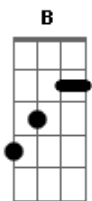

Trio Discípulos - Aleluia

Tom: E

Dbm A E B
Aleluia! Aleluia! Aleluia! Aleluia! (2x)
E B

Dbm7 A
O Céu está escuro
E
As nuvens vem e vão
B
Será o fim?
Dbm7 A
Pessoas tão vazias
E
O mundo vive em caos
B
E eu aqui clamando a Ti!

Dbm7 A E
"Será que Deus olha pra mim?"
B
"Ouve minha voz?"
Dbm7 A E
Mas mesmo assim, prefiro acreditar, e dizer

Dbm A E B
Aleluia

Dbm A
Eu sei que pode me tornar
E B
Num daqueles que irão morar no céu

Dbm A
O mundo não é meu lugar
Dbm7 Abm7
Quando o céu se abrir eu quero que
A B
Me tome pela mão

Dbm7 A E B
Aleluia!

Dbm A
O mundo está escuro
E
Pessoas vem e vão

B
Mas sei que estás aqui
Dbm A
pessoas tão vazias

E B
Necessitam do cuidado do Senhor
Dbm Dbm A
Eu sei que Deus

B E
Olha pra Ti

B
Ouve tua voz
Dbm Dbm A
Tão simples,

E B
é só acreditar, e dizer
Dbm7 A E B
Aleluia

Acordes

© ukulele-chords.com

© ukulele-chords.com

© ukulele-chords.com

© ukulele-chords.com

© ukulele-chords.com

© ukulele-chords.com