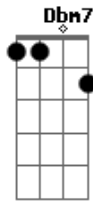

Trio Discípulos - Aleluia

Tom: E

Dbm A E B
Aleluia! Aleluia! Aleluia! Aleluia! (2x)
E B

Dbm7 A
O Céu está escuro
E
As nuvens vem e vão
B
Será o fim?
Dbm7 A
Pessoas tão vazias
E
O mundo vive em caos
B
E eu aqui clamando a Ti!

Dbm7 A E B
Aleluia!

Dbm A
O mundo está escuro
E
Pessoas vem e vão

B
Mas sei que estás aqui
Dbm A
pessoas tão vazias

E B
Necessitam do cuidado do Senhor
Dbm Dbm A
Eu sei que Deus

B E
Olha pra Ti

B
Ouve tua voz
Dbm Dbm A
Tão simples,

E B
é só acreditar, e dizer
Dbm7 A E B
Aleluia

Acordes

© ukulele-chords.com

© ukulele-chords.com

© ukulele-chords.com

© ukulele-chords.com

© ukulele-chords.com

© ukulele-chords.com