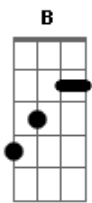

Trio Discípulos - Aleluia

Tom: E

Dbm A E B
Aleluia! Aleluia! Aleluia! Aleluia! (2x)
E B

Dbm7 A
O Céu está escuro
E
As nuvens vem e vão
B
Será o fim?
Dbm7 A
Pessoas tão vazias
E
O mundo vive em caos
B
E eu aqui clamando a Ti!

Dbm7 A E
"Será que Deus olha pra mim?"
B
"Ouve minha voz?"
Dbm7 A E
Mas mesmo assim, prefiro acreditar, e dizer

Dbm A E B
Aleluia

Dbm A
Eu sei que pode me tornar
E B
Num daqueles que irão morar no céu

Dbm A
O mundo não é meu lugar
Dbm7 Abm7
Quando o céu se abrir eu quero que
A B
Me tome pela mão

Dbm7 A E B
Aleluia!

Dbm A
O mundo está escuro
E
Pessoas vem e vão

B
Mas sei que estás aqui
Dbm A
pessoas tão vazias

E B
Necessitam do cuidado do Senhor
Dbm Dbm A
Eu sei que Deus

B E
Olha pra Ti

B
Ouve tua voz
Dbm Dbm A
Tão simples,

E B
é só acreditar, e dizer
Dbm7 A E B
Aleluia

Acordes

© ukulele-chords.com

© ukulele-chords.com

© ukulele-chords.com

© ukulele-chords.com

© ukulele-chords.com

© ukulele-chords.com