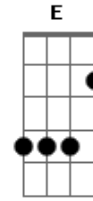

© ukulele-chords.com