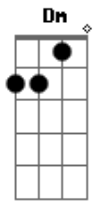

Trio Caruá - De Pontinho Em Pontinho

tom:

Intro: Dm Dm Dm Dm
Dm G Dm C F Gm Dm Bb A Dm

Dm G
De pontinho em pontinho
Dm
Se faz uma roupa
C
De abanada em abanada
F
A labareda cresce
Gm
De golinho em golinho
Dm
Toma-se uma sopa
Bb

De palavra em palavra

A Dm
Se faz uma prece

G Dm
É bom combinar, que fica bom
G Dm
É bom combinar, combinar que fica bom
C F
O pano esta cortado, você faz a roupa
Gm Bb A
O fogão é mesmo abano do começo ao fim
Gm Dm
A sopra vai pra mesa tomemos a sopa
Bb A Dm
A prece faço eu pra você gostar de mim

Acordes

© ukulele-chords.com