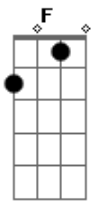

© ukulele-chords.com