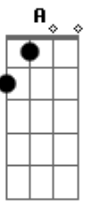

© ukulele-chords.com