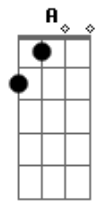

© ukulele-chords.com