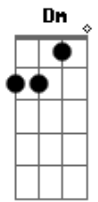

Trio Caruá - De Pontinho Em Pontinho

tom:

Intro: Dm Dm Dm Dm
Dm G Dm C F Gm Dm Bb A Dm

Dm G
De pontinho em pontinho
Dm
Se faz uma roupa
C
De abanada em abanada
F
A labareda cresce
Gm
De golinho em golinho
Dm
Toma-se uma sopa
Bb

De palavra em palavra

A Dm
Se faz uma prece
G Dm
É bom combinar, que fica bom
G Dm
É bom combinar, combinar que fica bom
C F
O pano esta cortado, você faz a roupa
Gm Bb A
O fogão é mesmo abano do começo ao fim
Gm Dm
A sopra vai pra mesa tomemos a sopa
Bb A Dm
A prece faço eu pra você gostar de mim

Acordes

© ukulele-chords.com