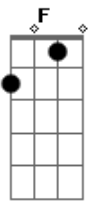

© ukulele-chords.com