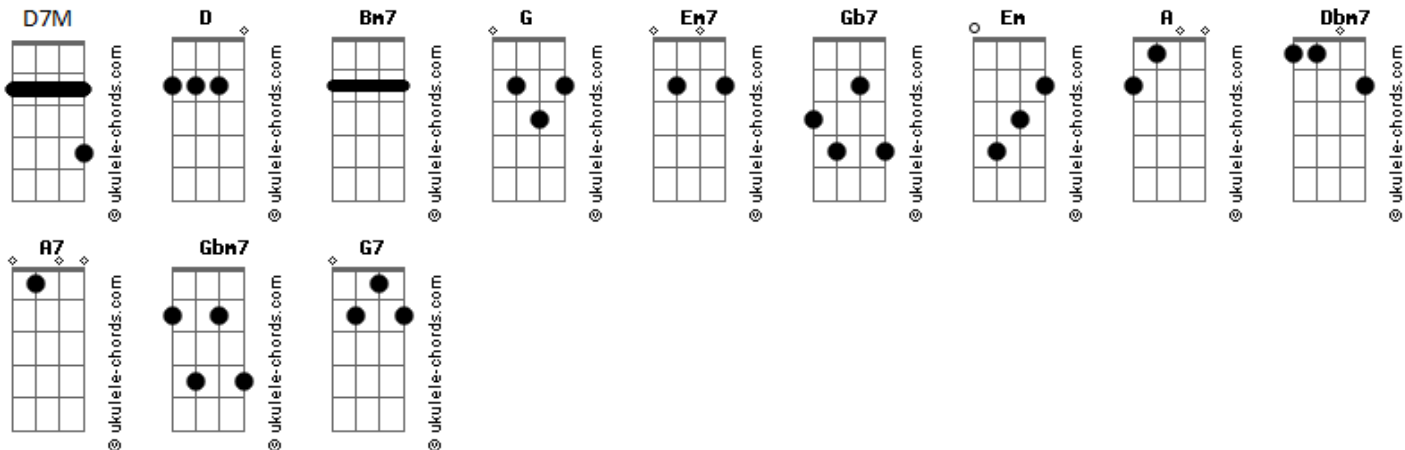

Trio Carcará - Aquarela de Campo Maior - Pi

tom:

Intro: Bm7 G D Em7 Gb7

Bm7 Em7 Bm7
 Campo Maior do açude grande
 Em A D7M
 Meu torrão de minha gente

Dbm7 Gb7 Bm7
 Onde o amor se expande
 G Gb7 Bm7 Gb7
 E faz a gente ser mais gente

Bm7 Em7 Bm7
 Teu pôr do sol é radiante
 Em A D7M
 Tuas manhãs acolhedoras

Dbm7 Gb7 Bm7
 Teu futuro é brilhante
 G Gb7 Bm7
 Tua cultura imorredoura

(G Em7 Gb7)
 (Bm7 G Em7 A7)

D7M Dbm7 Gb7 Bm7
 De flores ao cari_____ri
 G Gbm7 Em7
 De Santa Cruz ao São João

G A D7M
 Campo maior tu és pra mim
 Dbm7 Gb7 Bm7 A7
 Uma balada uma canção

D7M Dbm7 Gb7 Bm7
 Como são verdes os teus campos

Acordes

G Gbm7 Em7
 Teu céu azul é mais anil

G A D7M
 Um azul de muito encanto
 Dbm7 Gb7 Bm7
 O mais azul céu do Brasil

[Refrão]

Gb7 Bm7
 Tem palha de carnaúba, tem babaçu, tucun
 Em7 A7 D7M
 Seriguela, sipaúba, tem oití, araticum
 Dbm7 Gb7 Bm7
 Tem traíra, tem jibóia, surubim e sucuri
 G7 Gb7 Bm7
 Pé de cana, jandaíra, milho, arroz e murici
 Gb7 Bm7
 Tem feijão, tem jatobá, Guabiraba, criulí
 Em7 A7 D7M
 Croatá, maçã do mato, tem azeite de pequi
 Dbm7 Gb7 Bm7
 Tem velame Manaíra, Mameleiro, unha de gato
 G7 Gb7 Bm7 (Gb7)
 Carne de sol com paçoca, tem licor de jenipapo