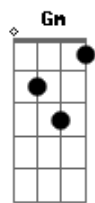

Trio Beijo de Moça - Chega Pra Cá

tom:

Intro: F Bb Dm
Gm C7 F
F Bb Dm
Gm C7 F C7

Chega pra cá, me dá um beijo
E me dê a mão

Que eu te dou de presente

O meu coração

O seu sorriso ilumina os meus dias mais cinzas

Só pra te provar

Que é todo seu o meu amor

[Final] Bb Dm Gm C7 F
Bb Dm Gm C7 F C7

Acordes

© ukulele-chords.com

© ukulele-chords.com

© ukulele-chords.com

© ukulele-chords.com