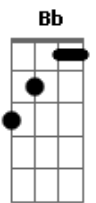

Trio Beijo de Moça - Chega Pra Cá

tom:

Intro: F Bb Dm
Gm C7 F
F Bb Dm
Gm C7 F C7

Chega pra cá, me dá um beijo
E me dê a mão

Que eu te dou de presente

O meu coração

O seu sorriso ilumina os meus dias mais cinzas

Só pra te provar

Que é todo seu o meu amor

[Final] Bb Dm Gm C7 F
Bb Dm Gm C7 F C7

Acordes

© ukulele-chords.com

© ukulele-chords.com

© ukulele-chords.com

© ukulele-chords.com