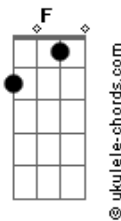

Trio Alma Cabocla - Catira No Terreiro

tom:

Intro: G D7 F G D7
G Am G Am G

G D7
Oi venha vê como é bão
Am G
Esta dança de sertão

Am
Oi venha vê como é bão
D7 Am G
Esta dança de sertão

G C G
Se aproxime companheiro
Am Bm G
Tem catira no terreiro
G C G
Se aproxime companheiro
Am G
Tem catira no terreiro

(G Am G Gbm Am)
(G F Am G Bm G)
(G Am G Gbm F)
(G Gbm Am Bm G)
(G D7 Am)
(G F D7)
(G D7 Gbm G F G)

G Am D7
Pra batê o sapateado
Am G
No compasso bem direito
Am D7
Pra batê o sapateado
G
No compasso bem direito

G C G
Carece ser escolado

Acordes

Am Bm
É questão de muito jeito
C G
Carece ser escolado
Am Bm
É questão de muito jeito

(G Am G Gbm Am)
(G F Am G Bm G)
(G Am G Gbm F)
(G Gbm Am Bm G)
(G D7 Am)
(G F D7)
(G D7 Gbm G F G)

G Am D7
Chora viola magoada
F D7 G
Estremece o violão
Am
Chora viola magoada
G
Estremece o violão

G C G
Do caboclo treme o peito
F Gbm G
E da cabocla o coração
C G
Do caboclo treme o peito
Am Bm G
E da cabocla o coração

[Final] G Am G Gbm Am
G F Am G Bm G
G Am G Gbm F
G Gbm Am Bm G
G D7 Am
G F D7
G D7 Gbm G F G