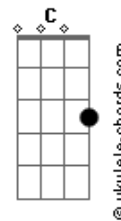

Trio Alma Cabocla - Catira No Terreiro

tom:

Intro: G D7 F G D7
G Am G Am G

G D7
Oi venha vê como é bão
Am G
Esta dança de sertão

Am
Oi venha vê como é bão
D7 Am G
Esta dança de sertão

G C G
Se aproxime companheiro
Am Bm G
Tem catira no terreiro
G C G
Se aproxime companheiro
Am G
Tem catira no terreiro

(G Am G Gbm Am)
(G F Am G Bm G)
(G Am G Gbm F)
(G Gbm Am Bm G)
(G D7 Am)
(G F D7)
(G D7 Gbm G F G)

G Am D7
Pra batê o sapateado
Am G
No compasso bem direito
Am D7
Pra batê o sapateado
G
No compasso bem direito

G C G
Carece ser escolado

Acordes

Am Bm
É questão de muito jeito
C G
Carece ser escolado
Am Bm
É questão de muito jeito

(G Am G Gbm Am)
(G F Am G Bm G)
(G Am G Gbm F)
(G Gbm Am Bm G)
(G D7 Am)
(G F D7)
(G D7 Gbm G F G)

G Am D7
Chora viola magoada
F D7 G
Estremece o violão
Am
Chora viola magoada
G
Estremece o violão

G C G
Do caboclo treme o peito
F Gbm G
E da cabocla o coração
C G
Do caboclo treme o peito
Am Bm G
E da cabocla o coração

[Final] G Am G Gbm Am
G F Am G Bm G
G Am G Gbm F
G Gbm Am Bm G
G D7 Am
G F D7
G D7 Gbm G F G