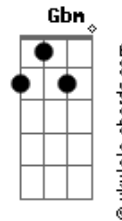

Trio Alma Cabocla - Catira No Terreiro

tom:

Intro: G D7 F G D7
G Am G Am G

G D7
Oi venha vê como é bão
Am G
Esta dança de sertão

Am
Oi venha vê como é bão
D7 Am G
Esta dança de sertão

G C G
Se aproxime companheiro
Am Bm G
Tem catira no terreiro
G C G
Se aproxime companheiro
Am G
Tem catira no terreiro

(G Am G Gbm Am)
(G F Am G Bm G)
(G Am G Gbm F)
(G Gbm Am Bm G)
(G D7 Am)
(G F D7)
(G D7 Gbm G F G)

G Am D7
Pra batê o sapateado
Am G
No compasso bem direito
Am D7
Pra batê o sapateado
G
No compasso bem direito

G C G
Carece ser escolado

Acordes

Am Bm
É questão de muito jeito
C G
Carece ser escolado
Am Bm
É questão de muito jeito

(G Am G Gbm Am)
(G F Am G Bm G)
(G Am G Gbm F)
(G Gbm Am Bm G)
(G D7 Am)
(G F D7)
(G D7 Gbm G F G)

G Am D7
Chora viola magoada
F D7 G
Estremece o violão
Am
Chora viola magoada
G
Estremece o violão

G C G
Do caboclo treme o peito
F Gbm G
E da cabocla o coração
C G
Do caboclo treme o peito
Am Bm G
E da cabocla o coração

[Final] G Am G Gbm Am
G F Am G Bm G
G Am G Gbm F
G Gbm Am Bm G
G D7 Am
G F D7
G D7 Gbm G F G