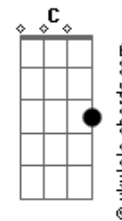

Trio Alma Cabocla - Catira No Terreiro

tom:

Intro: G D7 F G D7
G Am G Am G

G D7
Oi venha vê como é bão
Am G
Esta dança de sertão

Am
Oi venha vê como é bão
D7 Am G
Esta dança de sertão

G C G
Se aproxime companheiro
Am Bm G
Tem catira no terreiro
G C G
Se aproxime companheiro
Am G
Tem catira no terreiro

(G Am G Gbm Am)
(G F Am G Bm G)
(G Am G Gbm F)
(G Gbm Am Bm G)
(G D7 Am)
(G F D7)
(G D7 Gbm G F G)

G Am D7
Pra batê o sapateado
Am G
No compasso bem direito
Am D7
Pra batê o sapateado
G
No compasso bem direito

G C G
Carece ser escolado

Acordes

Am Bm
É questão de muito jeito
C G
Carece ser escolado
Am Bm
É questão de muito jeito

(G Am G Gbm Am)
(G F Am G Bm G)
(G Am G Gbm F)
(G Gbm Am Bm G)
(G D7 Am)
(G F D7)
(G D7 Gbm G F G)