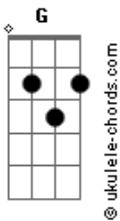

Trio Alma Cabocla - Catira No Terreiro

tom:

Intro: G D7 F G D7
G Am G Am G

G D7
Oi venha vê como é bão
Am G
Esta dança de sertão

Am
Oi venha vê como é bão
D7 Am G
Esta dança de sertão

G C G
Se aproxime companheiro
Am Bm G
Tem catira no terreiro
G C G
Se aproxime companheiro
Am G
Tem catira no terreiro

(G Am G Gbm Am)
(G F Am G Bm G)
(G Am G Gbm F)
(G Gbm Am Bm G)
(G D7 Am)
(G F D7)
(G D7 Gbm G F G)

G Am D7
Pra batê o sapateado
Am G
No compasso bem direito
Am D7
Pra batê o sapateado
G
No compasso bem direito

G C G
Carece ser escolado

Acordes

Am Bm
É questão de muito jeito
C G
Carece ser escolado
Am Bm
É questão de muito jeito

(G Am G Gbm Am)
(G F Am G Bm G)
(G Am G Gbm F)
(G Gbm Am Bm G)
(G D7 Am)
(G F D7)
(G D7 Gbm G F G)

G Am D7
Chora viola magoada
F D7 G
Estremece o violão
Am
Chora viola magoada
G
Estremece o violão

G C G
Do caboclo treme o peito
F Gbm G
E da cabocla o coração
C G
Do caboclo treme o peito
Am Bm G
E da cabocla o coração

[Final] G Am G Gbm Am
G F Am G Bm G
G Am G Gbm F
G Gbm Am Bm G
G D7 Am
G F D7
G D7 Gbm G F G