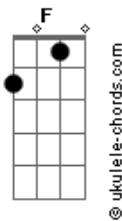

Trio Alma Cabocla - Catira No Terreiro

tom:

Intro: G D7 F G D7
G Am G Am G

G D7
Oi venha vê como é bão
Am G
Esta dança de sertão

Am
Oi venha vê como é bão
D7 Am G
Esta dança de sertão

G C G
Se aproxime companheiro
Am Bm G
Tem catira no terreiro
G C G
Se aproxime companheiro
Am G
Tem catira no terreiro

(G Am G Gbm Am)
(G F Am G Bm G)
(G Am G Gbm F)
(G Gbm Am Bm G)
(G D7 Am)
(G F D7)
(G D7 Gbm G F G)

G Am D7
Pra batê o sapateado
Am G
No compasso bem direito
Am D7
Pra batê o sapateado
G
No compasso bem direito

G C G
Carece ser escolado

Acordes

Am Bm
É questão de muito jeito
C G
Carece ser escolado
Am Bm
É questão de muito jeito

(G Am G Gbm Am)
(G F Am G Bm G)
(G Am G Gbm F)
(G Gbm Am Bm G)
(G D7 Am)
(G F D7)
(G D7 Gbm G F G)

G Am D7
Chora viola magoada
F D7 G
Estremece o violão
Am
Chora viola magoada
G
Estremece o violão

G C G
Do caboclo treme o peito
F Gbm G
E da cabocla o coração
C G
Do caboclo treme o peito
Am Bm G
E da cabocla o coração

[Final] G Am G Gbm Am
G F Am G Bm G
G Am G Gbm F
G Gbm Am Bm G
G D7 Am
G F D7
G D7 Gbm G F G