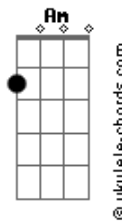

Trio Alma Cabocla - Catira No Terreiro

tom:

Intro: G D7 F G D7
G Am G Am G

G D7
Oi venha vê como é bão
Am G
Esta dança de sertão

Am
Oi venha vê como é bão
D7 Am G
Esta dança de sertão

G C G
Se aproxime companheiro
Am Bm G
Tem catira no terreiro
G C G
Se aproxime companheiro
Am G
Tem catira no terreiro

(G Am G Gbm Am)
(G F Am G Bm G)
(G Am G Gbm F)
(G Gbm Am Bm G)
(G D7 Am)
(G F D7)
(G D7 Gbm G F G)

G Am D7
Pra batê o sapateado
Am G
No compasso bem direito
Am D7
Pra batê o sapateado
G
No compasso bem direito

G C G
Carece ser escolado

Acordes

Am Bm
É questão de muito jeito
C G
Carece ser escolado
Am Bm
É questão de muito jeito

(G Am G Gbm Am)
(G F Am G Bm G)
(G Am G Gbm F)
(G Gbm Am Bm G)
(G D7 Am)
(G F D7)
(G D7 Gbm G F G)

G Am D7
Chora viola magoada
F D7 G
Estremece o violão
Am
Chora viola magoada
G
Estremece o violão

G C G
Do caboclo treme o peito
F Gbm G
E da cabocla o coração
C G
Do caboclo treme o peito
Am Bm G
E da cabocla o coração

[Final] G Am G Gbm Am
G F Am G Bm G
G Am G Gbm F
G Gbm Am Bm G
G D7 Am
G F D7
G D7 Gbm G F G