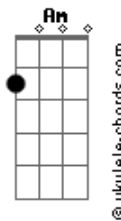

Trio Alma Cabocla - Catira No Terreiro

tom:

Intro: G D7 F G D7
G Am G Am G

G D7
Oi venha vê como é bão
Am G
Esta dança de sertão

Am
Oi venha vê como é bão
D7 Am G
Esta dança de sertão

G C G
Se aproxime companheiro
Am Bm G
Tem catira no terreiro
G C G
Se aproxime companheiro
Am G
Tem catira no terreiro

(G Am G Gbm Am)
(G F Am G Bm G)
(G Am G Gbm F)
(G Gbm Am Bm G)
(G D7 Am)
(G F D7)
(G D7 Gbm G F G)

G Am D7
Pra batê o sapateado
Am G
No compasso bem direito
Am D7
Pra batê o sapateado
G
No compasso bem direito

G C G
Carece ser escolado

Acordes

Am Bm
É questão de muito jeito
C G
Carece ser escolado
Am Bm
É questão de muito jeito

(G Am G Gbm Am)
(G F Am G Bm G)
(G Am G Gbm F)
(G Gbm Am Bm G)
(G D7 Am)
(G F D7)
(G D7 Gbm G F G)

G Am D7
Chora viola magoada
F D7 G
Estremece o violão
Am
Chora viola magoada
G
Estremece o violão

G C G
Do caboclo treme o peito
F Gbm G
E da cabocla o coração
C G
Do caboclo treme o peito
Am Bm G
E da cabocla o coração

[Final] G Am G Gbm Am
G F Am G Bm G
G Am G Gbm F
G Gbm Am Bm G
G D7 Am
G F D7
G D7 Gbm G F G