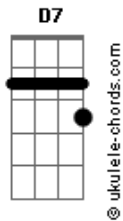

Trio Alma Cabocla - Catira No Terreiro

tom:

Intro: G D7 F G D7
G Am G Am G

G D7
Oi venha vê como é bão
Am G
Esta dança de sertão

Am
Oi venha vê como é bão
D7 Am G
Esta dança de sertão

G C G
Se aproxime companheiro
Am Bm G
Tem catira no terreiro
G C G
Se aproxime companheiro
Am G
Tem catira no terreiro

(G Am G Gbm Am)
(G F Am G Bm G)
(G Am G Gbm F)
(G Gbm Am Bm G)
(G D7 Am)
(G F D7)
(G D7 Gbm G F G)

G Am D7
Pra batê o sapateado
Am G
No compasso bem direito
Am D7
Pra batê o sapateado
G
No compasso bem direito

G C G
Carece ser escolado

Acordes

Am Bm
É questão de muito jeito
C G
Carece ser escolado
Am Bm
É questão de muito jeito

(G Am G Gbm Am)
(G F Am G Bm G)
(G Am G Gbm F)
(G Gbm Am Bm G)
(G D7 Am)
(G F D7)
(G D7 Gbm G F G)