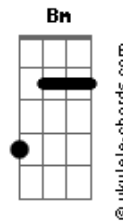

Trio Alma Cabocla - Catira No Terreiro

tom:

Intro: G D7 F G D7
G Am G Am G

G D7
Oi venha vê como é bão
Am G
Esta dança de sertão

Am
Oi venha vê como é bão
D7 Am G
Esta dança de sertão

G C G
Se aproxime companheiro
Am Bm G
Tem catira no terreiro
G C G
Se aproxime companheiro
Am G
Tem catira no terreiro

(G Am G Gbm Am)
(G F Am G Bm G)
(G Am G Gbm F)
(G Gbm Am Bm G)
(G D7 Am)
(G F D7)
(G D7 Gbm G F G)

G Am D7
Pra batê o sapateado
Am G
No compasso bem direito
Am D7
Pra batê o sapateado
G
No compasso bem direito

G C G
Carece ser escolado

Acordes

Am Bm
É questão de muito jeito
C G
Carece ser escolado
Am Bm
É questão de muito jeito

(G Am G Gbm Am)
(G F Am G Bm G)
(G Am G Gbm F)
(G Gbm Am Bm G)
(G D7 Am)
(G F D7)
(G D7 Gbm G F G)

G Am D7
Chora viola magoada
F D7 G
Estremece o violão
Am
Chora viola magoada
G
Estremece o violão

G C G
Do caboclo treme o peito
F Gbm G
E da cabocla o coração
C G
Do caboclo treme o peito
Am Bm G
E da cabocla o coração

[Final] G Am G Gbm Am
G F Am G Bm G
G Am G Gbm F
G Gbm Am Bm G
G D7 Am
G F D7
G D7 Gbm G F G