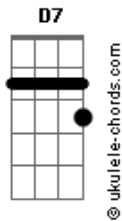

Trio Alma Cabocla - Catira No Terreiro

tom:

Intro: G D7 F G D7
G Am G Am G

G D7
Oi venha vê como é bão
Am G
Esta dança de sertão

Am
Oi venha vê como é bão
D7 Am G
Esta dança de sertão

G C G
Se aproxime companheiro
Am Bm G
Tem catira no terreiro
G C G
Se aproxime companheiro
Am G
Tem catira no terreiro

(G Am G Gbm Am)
(G F Am G Bm G)
(G Am G Gbm F)
(G Gbm Am Bm G)
(G D7 Am)
(G F D7)
(G D7 Gbm G F G)

G Am D7
Pra batê o sapateado
Am G
No compasso bem direito
Am D7
Pra batê o sapateado
G
No compasso bem direito

G C G
Carece ser escolado

Acordes

Am Bm
É questão de muito jeito
C G
Carece ser escolado
Am Bm
É questão de muito jeito

(G Am G Gbm Am)
(G F Am G Bm G)
(G Am G Gbm F)
(G Gbm Am Bm G)
(G D7 Am)
(G F D7)
(G D7 Gbm G F G)

G Am D7
Chora viola magoada
F D7 G
Estremece o violão
Am
Chora viola magoada
G
Estremece o violão

G C G
Do caboclo treme o peito
F Gbm G
E da cabocla o coração
C G
Do caboclo treme o peito
Am Bm G
E da cabocla o coração

[Final] G Am G Gbm Am
G F Am G Bm G
G Am G Gbm F
G Gbm Am Bm G
G D7 Am
G F D7
G D7 Gbm G F G