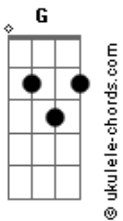

Trio Alma Cabocla - Catira No Terreiro

tom:

Intro: G D7 F G D7
G Am G Am G

G D7
Oi venha vê como é bão
Am G
Esta dança de sertão

Am
Oi venha vê como é bão
D7 Am G
Esta dança de sertão

G C G
Se aproxime companheiro
Am Bm G
Tem catira no terreiro
G C G
Se aproxime companheiro
Am G
Tem catira no terreiro

(G Am G Gbm Am)
(G F Am G Bm G)
(G Am G Gbm F)
(G Gbm Am Bm G)
(G D7 Am)
(G F D7)
(G D7 Gbm G F G)

G Am D7
Pra batê o sapateado
Am G
No compasso bem direito
Am D7
Pra batê o sapateado
G
No compasso bem direito

G C G
Carece ser escolado

Acordes

Am Bm
É questão de muito jeito
C G
Carece ser escolado
Am Bm
É questão de muito jeito

(G Am G Gbm Am)
(G F Am G Bm G)
(G Am G Gbm F)
(G Gbm Am Bm G)
(G D7 Am)
(G F D7)
(G D7 Gbm G F G)