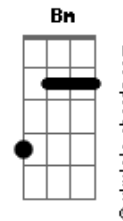

Trio Alma Cabocla - Catira No Terreiro

tom:

Intro: G D7 F G D7
G Am G Am G

G D7
Oi venha vê como é bão
Am G
Esta dança de sertão

Am
Oi venha vê como é bão
D7 Am G
Esta dança de sertão

G C G
Se aproxime companheiro
Am Bm G
Tem catira no terreiro
G C G
Se aproxime companheiro
Am G
Tem catira no terreiro

(G Am G Gbm Am)
(G F Am G Bm G)
(G Am G Gbm F)
(G Gbm Am Bm G)
(G D7 Am)
(G F D7)
(G D7 Gbm G F G)

G Am D7
Pra batê o sapateado
Am G
No compasso bem direito
Am D7
Pra batê o sapateado
G
No compasso bem direito

G C G
Carece ser escolado

Acordes

Am Bm
É questão de muito jeito
C G
Carece ser escolado
Am Bm
É questão de muito jeito

(G Am G Gbm Am)
(G F Am G Bm G)
(G Am G Gbm F)
(G Gbm Am Bm G)
(G D7 Am)
(G F D7)
(G D7 Gbm G F G)