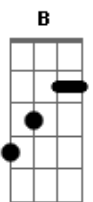

Trilo - Pedro

tom:

Intro: D Gb Bm7 G
D A D A

[Primeira Parte]

D Gb B B
Pedro você não sabe mais usar as redes
Em D A A
Ah, você desapareceu a navegar

D Gb B B
Pedro, você parece que está preocupado
Em D A A
Vai, lave suas redes e volte a pescar

D Gb B B
Pedro, eu sei que trabalhou a noite toda
Em D A A
E está cansado de tanto tentar

D Gb B B
Pedro, eu sei você é dono desse barco
Em D A A
Mas Pedro, eu sou o dono desse mar

D Gb
Volte agora para o barco
Bm7 G
E escute o que vou lhe falar
D A D A
Sobre as minhas palavras você vai lançar

[Segunda Parte]

D
E fazendo assim
Gb B B
Era tanto peixe que a rede trazia
Em D A A
Sim, mas peixe demais faz o barco afundar

D Gb
Chame os barcos do lado

Acordes

© ukulele-chords.com

© ukulele-chords.com

© ukulele-chords.com