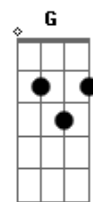

© ukulele-chords.com