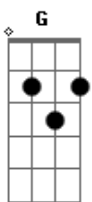

© ukulele-chords.com