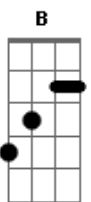

Trilo - Pedro

tom:

Intro: D Gb Bm7 G
D A D A

[Primeira Parte]

D Gb B B
Pedro você não sabe mais usar as redes
Em D A A
Ah, você desapareceu a navegar

D Gb B B
Pedro, você parece que está preocupado
Em D A A
Vai, lave suas redes e volte a pescar

D Gb B B
Pedro, eu sei que trabalhou a noite toda
Em D A A
E está cansado de tanto tentar

D Gb B B
Pedro, eu sei você é dono desse barco
Em D A A
Mas Pedro, eu sou o dono desse mar

D Gb
Volte agora para o barco
Bm7 G
E escute o que vou lhe falar
D A D A
Sobre as minhas palavras você vai lançar

[Segunda Parte]

D
E fazendo assim
Gb B B
Era tanto peixe que a rede trazia
Em D A A
Sim, mas peixe demais faz o barco afundar

D Gb
Chame os barcos do lado

Acordes

© ukulele-chords.com