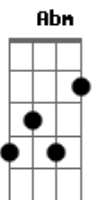

© ukulele-chords.com