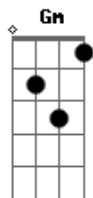

© ukulele-chords.com