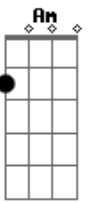

Quero ver a bandeira tremular, eô

F E7 F E7

No grito de guerra, ôuô uô eô

Am G

Vibra no pulsar do coração, eô

Am G

Vibra a galera de emoção, eô

F G

Vibra no compasso da nação, eô

F E7 F E7

Eterno campeão, ôuô uô eô

C G
Canta galera vermelha e amarela

Am F
Vibra, bate palma, incendeia o coração

C G

Acordes

© ukulele-chords.com