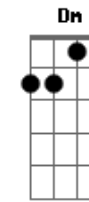

© ukulele-chords.com