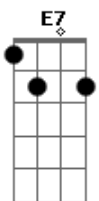

Am F
 Vem da floresta para nos curar
 E7 Am
 Com tabaco e folha dos caxinauá
 Am F
 Vem da floresta para nos curar
 E7 Am

Acordes

© ukulele-chords.com

© ukulele-chords.com

© ukulele-chords.com

© ukulele-chords.com

Com tabaco e folha dos caxinauá

Tupã Kainã Kainã itê
 Tupã Kainã Kainã itê
 Tupã Kainã Kainã itê
 Tupã Kainã Kainã itê

Am F
 Vem mamãe Jiboia, vem Jiboita
 E7 Am
 Vem serpenteando, nas folhas benditas

Am F
 Reza reza, Reza Rezador
 E7 Am
 Reza pra Rumã, o pai curador