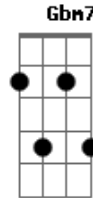

© ukulele-chords.com