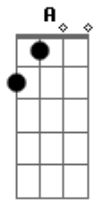

(**A7 D**)
Reggae no luau...que lindo visual
Swing sensual...lua, lua sem igual

(**A7 D**)
E **D**
De repente eu sinto o efeito
E **D**
Sentimento borbulhando em meu peito

D
Não pensei que fosse te encontrar

E
Nessa noite, aqui nesse lugar

(**A7 D**)
Reggae no luau que lindo visual
Swing sensual lua, lua sem igual 5 vezes

Acordes

© ukulele-chords.com

© ukulele-chords.com

© ukulele-chords.com

© ukulele-chords.com