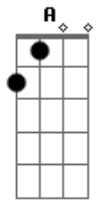

Tribo de Jah - Reggae No Luau

Tom: **A**
Intro: **A7 D**

(**A7 D**)
Quero ver você, rolando de primeira
Tocando até amanhecer, retornando a pedreira
Uma seqüência sideral, que arrepia e magnetiza
Sintonia auto astral na freqüência positiva aoio

(**A7 D**)
No clima da beira-mar, pés descalços na areira
Não consigo desviar, meu olhar da lua cheia
Reggae no luau, que onda mais maneira
Um belo ritual, pra dançar a noite inteira aoio

(**A7 D**)
Reggae no luau...que lindo visual
Swing sensual...lua, lua sem igual

E **D**
De repente eu sinto o efeito
E **D**
Sentimento borbulhando em meu peito

D
Não pensei que fosse te encontrar
E
Nessa noite, aqui nesse lugar

(**A7 D**)
Reggae no luau...que lindo visual

Swing sensual...lua, lua sem igual

(**A7 D**)
Noite de lua, magia e sedução
To ligado na sua, ligado no som
No clima da beira-mar, pés descalços na areira
Não consigo desviar, meu olhar da lua cheia aoio

(**A7 D**)
Reggae no luau a tribo toda ta presente
Movimento musical, atitude consciente
Lenha na fogueira é preciso que se queira
Interativa a certeza pra manter a chama acesa aoio

(**A7 D**)
Reggae no luau...que lindo visual
Swing sensual...lua, lua sem igual

(**A7 D**)
E **D**
De repente eu sinto o efeito
E **D**
Sentimento borbulhando em meu peito

D
Não pensei que fosse te encontrar
E
Nessa noite, aqui nesse lugar

(**A7 D**)
Reggae no luau que lindo visual
Swing sensual lua, lua sem igual 5 vezes

Acordes

© ukulele-chords.com