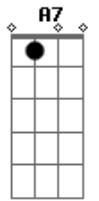

(**A7 D**)
Reggae no luau...que lindo visual
Swing sensual...lua, lua sem igual

(**A7 D**)
E **D**
De repente eu sinto o efeito
E **D**
Sentimento borbulhando em meu peito

D
Não pensei que fosse te encontrar

E
Nessa noite, aqui nesse lugar

(**A7 D**)
Reggae no luau que lindo visual
Swing sensual lua, lua sem igual 5 vezes

Acordes

© ukulele-chords.com

© ukulele-chords.com

© ukulele-chords.com

© ukulele-chords.com