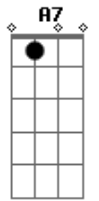

(**A7 D**)
Reggae no luau...que lindo visual
Swing sensual...lua, lua sem igual

(**A7 D**)
E **D**
De repente eu sinto o efeito
E **D**
Sentimento borbulhando em meu peito

D
Não pensei que fosse te encontrar
E
Nessa noite, aqui nesse lugar

(**A7 D**)
Reggae no luau que lindo visual
Swing sensual lua, lua sem igual 5 vezes

Acordes

© ukulele-chords.com

© ukulele-chords.com

© ukulele-chords.com

© ukulele-chords.com

© ukulele-chords.com