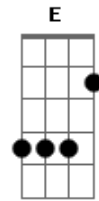

Tribo de Jah - Reggae No Luau

Tom: **A**
Intro: **A7 D**

(**A7 D**)
Quero ver você, rolando de primeira
Tocando até amanhecer, retornando a pedreira
Uma seqüência sideral, que arrepia e magnetiza
Sintonia auto astral na freqüência positiva aoio

(**A7 D**)
Noite de lua, magia e sedução
To ligado na sua, ligado no som
No clima da beira-mar, pés descalços na areira
Não consigo desviar, meu olhar da lua cheia aoio

(**A7 D**)
Reggae no luau a tribo toda ta presente
Movimento musical, atitude consciente
Lenha na fogueira é preciso que se queira
Interativa a certeza pra manter a chama acesa aoio

(**A7 D**)
Reggae no luau...que lindo visual
Swing sensual...lua, lua sem igual

(**A7 D**)
E **D**
De repente eu sinto o efeito
E **D**
Sentimento borbulhando em meu peito

Não pensei que fosse te encontrar
E
Nessa noite, aqui nesse lugar

(**A7 D**)
Reggae no luau que lindo visual
Swing sensual lua, lua sem igual 5 vezes

Acordes

© ukulele-chords.com

© ukulele-chords.com

© ukulele-chords.com

© ukulele-chords.com

© ukulele-chords.com