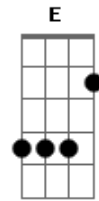

Tribo de Jah - Reggae No Luau

Tom: **A**
Intro: **A7 D**

(**A7 D**)
Quero ver você, rolando de primeira
Tocando até amanhecer, retornando a pedreira
Uma seqüência sideral, que arrepia e magnetiza
Sintonia auto astral na freqüência positiva aoio

(**A7 D**)
Noite de lua, magia e sedução
To ligado na sua, ligado no som
No clima da beira-mar, pés descalços na areira
Não consigo desviar, meu olhar da lua cheia aoio

(**A7 D**)
Reggae no luau a tribo toda ta presente
Movimento musical, atitude consciente
Lenha na fogueira é preciso que se queira
Interativa a certeza pra manter a chama acesa aoio

(**A7 D**)
Reggae no luau...que lindo visual
Swing sensual...lua, lua sem igual

(**A7 D**)
E **D**
De repente eu sinto o efeito
E **D**
Sentimento borbulhando em meu peito

D
Não pensei que fosse te encontrar
E
Nessa noite, aqui nesse lugar

(**A7 D**)
Reggae no luau que lindo visual
Swing sensual lua, lua sem igual 5 vezes

Acordes

© ukulele-chords.com

© ukulele-chords.com

© ukulele-chords.com

© ukulele-chords.com

© ukulele-chords.com