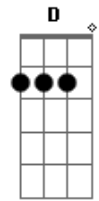

(**A7 D**)
Reggae no luau...que lindo visual
Swing sensual...lua, lua sem igual

(**A7 D**)
E **D**
De repente eu sinto o efeito
E **D**
Sentimento borbulhando em meu peito

D
Não pensei que fosse te encontrar

E
Nessa noite, aqui nesse lugar

(**A7 D**)
Reggae no luau que lindo visual
Swing sensual lua, lua sem igual 5 vezes

Acordes

© ukulele-chords.com

© ukulele-chords.com

© ukulele-chords.com

© ukulele-chords.com