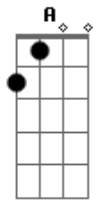

Tribo de Jah - Reggae No Luau

Tom: **A**
Intro: **A7 D**

(**A7 D**)
Quero ver você, rolando de primeira
Tocando até amanhecer, retornando a pedreira
Uma seqüência sideral, que arrepia e magnetiza
Sintonia auto astral na freqüência positiva aoio

(**A7 D**)
No clima da beira-mar, pés descalços na areira
Não consigo desviar, meu olhar da lua cheia
Reggae no luau, que onda mais maneira
Um belo ritual, pra dançar a noite inteira aoio

(**A7 D**)
Reggae no luau...que lindo visual
Swing sensual...lua, lua sem igual

E **D**
De repente eu sinto o efeito
E **D**
Sentimento borbulhando em meu peito

Não pensei que fosse te encontrar
E
Nessa noite, aqui nesse lugar

(**A7 D**)
Reggae no luau...que lindo visual

Swing sensual...lua, lua sem igual

(**A7 D**)
Noite de lua, magia e sedução
To ligado na sua, ligado no som
No clima da beira-mar, pés descalços na areira
Não consigo desviar, meu olhar da lua cheia aoio

(**A7 D**)
Reggae no luau a tribo toda ta presente
Movimento musical, atitude consciente
Lenha na fogueira é preciso que se queira
Interativa a certeza pra manter a chama acesa aoio

(**A7 D**)
Reggae no luau...que lindo visual
Swing sensual...lua, lua sem igual

(**A7 D**)
E **D**
De repente eu sinto o efeito
E **D**
Sentimento borbulhando em meu peito

Não pensei que fosse te encontrar
E
Nessa noite, aqui nesse lugar

(**A7 D**)
Reggae no luau que lindo visual
Swing sensual lua, lua sem igual 5 vezes

Acordes

© ukulele-chords.com