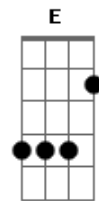

Tribo de Jah - Reggae No Luau

Tom: **A**
Intro: **A7 D**

(**A7 D**)
Quero ver você, rolando de primeira
Tocando até amanhecer, retornando a pedreira
Uma seqüência sideral, que arrepia e magnetiza
Sintonia auto astral na freqüência positiva aoio

(**A7 D**)
Noite de lua, magia e sedução
To ligado na sua, ligado no som
No clima da beira-mar, pés descalços na areira
Não consigo desviar, meu olhar da lua cheia aoio

(**A7 D**)
Reggae no luau a tribo toda ta presente
Movimento musical, atitude consciente
Lenha na fogueira é preciso que se queira
Interativa a certeza pra manter a chama acesa aoio

(**A7 D**)
Reggae no luau...que lindo visual
Swing sensual...lua, lua sem igual

(**A7 D**)
E **D**
De repente eu sinto o efeito
E **D**
Sentimento borbulhando em meu peito

Não pensei que fosse te encontrar

Nessa noite, aqui nesse lugar

(**A7 D**)
Reggae no luau que lindo visual
Swing sensual lua, lua sem igual 5 vezes

Acordes

© ukulele-chords.com

© ukulele-chords.com

© ukulele-chords.com

© ukulele-chords.com

© ukulele-chords.com