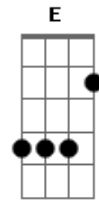

(**A7 D**)
Reggae no luau...que lindo visual
Swing sensual...lua, lua sem igual

(**A7 D**)
E **D**
De repente eu sinto o efeito
E **D**
Sentimento borbulhando em meu peito

D
Não pensei que fosse te encontrar

E
Nessa noite, aqui nesse lugar

(**A7 D**)
Reggae no luau que lindo visual
Swing sensual lua, lua sem igual 5 vezes

Acordes

© ukulele-chords.com

© ukulele-chords.com

© ukulele-chords.com

© ukulele-chords.com