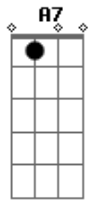

(**A7 D**)
Reggae no luau...que lindo visual
Swing sensual...lua, lua sem igual

(**A7 D**)
E **D**
De repente eu sinto o efeito
E **D**
Sentimento borbulhando em meu peito

Não pensei que fosse te encontrar
E
Nessa noite, aqui nesse lugar

(**A7 D**)
Reggae no luau que lindo visual
Swing sensual lua, lua sem igual 5 vezes

Acordes

© ukulele-chords.com

© ukulele-chords.com

© ukulele-chords.com

© ukulele-chords.com

© ukulele-chords.com