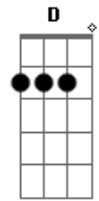

(**A7 D**)
Reggae no luau...que lindo visual
Swing sensual...lua, lua sem igual

(**A7 D**)
E **D**
De repente eu sinto o efeito
E **D**
Sentimento borbulhando em meu peito

D
Não pensei que fosse te encontrar
E
Nessa noite, aqui nesse lugar

(**A7 D**)
Reggae no luau que lindo visual
Swing sensual lua, lua sem igual 5 vezes

Acordes

© ukulele-chords.com

© ukulele-chords.com

© ukulele-chords.com

© ukulele-chords.com

© ukulele-chords.com