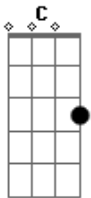

: C Am
:Eu não consigo parar de pensar
: F G
:Na hora de te ver, na hora de chegar
: C Am
:Eu gosto do jeito que você mexe e você faz
:

Refrão
:Quando " cê ? dança e se balança o seu jeitinho é demais
: C Am
:Não importa o que dizem, o que podem pensar
: F G
:Quero estar com você em todo lugar

C Am
Rio-Bahia, Criciúma, Vitória ou Guarapari

F G
Pode ser no Japão ou então no Havai
C Am
Caribe, Califórnia, Canadá ou Cariri
F G (C Am F G)2x
Além do horizonte, pra lá de logo ali
C Am F G
Manhã de tons azuis seduz a começar de novo
C Am F G
Jah é a luz que me conduz, a música meu consolo
C Am F G
Coração em fuga seguindo em nova viagem
C Am F G
O reggae envolve e muda, com a velocidade, a paisagem
: C Am
:Eu não consigo parar de pensar
: F G
:Na hora de te ver, na hora de chegar
: C Am
:Eu gosto do jeito que você mexe e você faz
: F G

Refrão
:Quando " cê ? dança e se balança o seu jeitinho é demais
: C Am
:Não importa o que dizem, o que podem pensar
: F G
:Quero estar com você em todo lugar

C Am
Belém-Brasília, Buenos Aires, Bali, Sampa ou São Luiz
F G
Em Cayena ou Macapá em Londres ou Paris
C Am
Descendo a serra, seguindo o litoral
F G
No sertão ou no cerrado, Planalto Central.
(C Am F G)4x

Acordes

© ukulele-chords.com