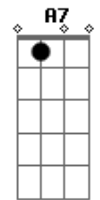

© ukulele-chords.com