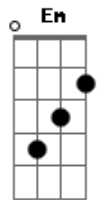

© ukulele-chords.com