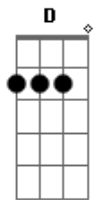

Da Prainha Branca
As lembranças são tantas
A ilha e a trilha
pra Camburi
Na corredeira da Cachoeira
Cristalina piscina
Não longe dali
Pedras aveludadas de musgo verde esmeralda
E o som em cascata, no meio da mata
As praias de Trindade eram ainda selvagens
Da Rio-Santos acima
A mochila no ombro
Deus me livre a descida
Com a chuva era um tombo
O Caixadaço deserto, meio inabitado
Era o Paraíso certo para um mochileiro cansado
As noites despertas, sentados na areia
Ao pé da Fogueira
Sentelhas inquietas fingindo-se estrelas
A viola tecia canções de momento
Loucas melodias perdidas no tempo
Iacanga, Águas Claras
Iguape, Ribeira
Assis, minha cara
Te guardo inteira
São Luis Quão Feliz
Te vive intensa
Cidades ao Sol
Ou sob a Noite densaaaa
Yeahhhh Yeahhhh
Ainda caço a lembrança de uma Lua Cheia
De tão irreal
Quase imaginária
Deitado na praia
Dormindo na areia
Ou no banco da praça de uma rodoviária
Fogo no Horizonte
Sol no Poente
Caminhos errantes
A lua nascente
Num só instante incendiando o ar!
Indo pra Natureza
Sede de Viver
De sair e ver
Toda a grandeza...
A magia, a beleza
Da criação de Jah
Só pra se sentir nas mãos de Jah!
Você se lembra do tempo
Estradas, trilhas remotas
Cabelos ao vento...
Mochila nas costaaaaaasss...
Yeahhhhhhh

Acordes

© ukulele-chords.com