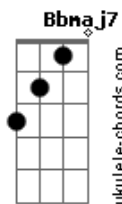

Tribo de Gonzaga - Pra Lá e Pra Cá Com Vc

tom:
No meio da noite vejo você
Nunca imaginei te ver ali
Beleza das luzes clareia o
Meu ar
Me faz cada dia acreditar
Num amor que nunca existiu
Assim
E dia após dia me faz pensar

Am
Na vida contigo pra lá e pra
Gm
Cá
C7 Db Dm
Sem medo de tudo acabar
Am Gm
Meu amor veio pra ficar
C7 Db Dm
Espero contigo casar
Am Gm
E te ter em algum lugar
C7 Db
Que eu possa nunca me
Dm
Afastar

Acordes

© ukulele-chords.com