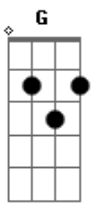

© ukulele-chords.com