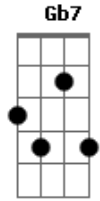

© ukulele-chords.com