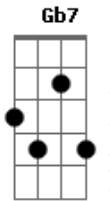

Tribalistas - É Você

Tom: A

É você
 Só você
 Que na vida vai comigo agora
 Nós dois na floresta e no salão
 Nada mais
 Deita no meu peito e me devora
 Na vida só resta seguir
 Um risco, um passo um gesto rio afora...
 Aaa aaa...

É você
 Só você
 Deita no meu peito e me devora
 Na vida só resta seguir
 Um risco, um passo um gesto rio afora...
 Aaa aaa...

Que invadiu o centro do espelho
 Nós dois na biblioteca e no saguão
 Ninguém mais
 Deita no meu leito e se demora
 Na vida só resta seguir
 Um risco, um passo, um gesto rio afora
 A a a...A a a
 Na vida só resta seguir
 Um ritmo, um pacto e o resto rio afora...
 Aaa...

Final 2x:
 Uuu...uuu...
 Dm A A
 Uuu...uuu...

Acordes

© ukulele-chords.com

© ukulele-chords.com

© ukulele-chords.com

© ukulele-chords.com

© ukulele-chords.com

© ukulele-chords.com