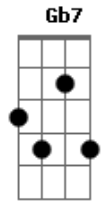

© ukulele-chords.com