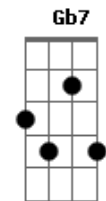

Tribalistas - É Você

Tom: A

É você
 A
 Só você
 Dbm Gb Bm
 Que na vida vai comigo agora
 E7 A
 Nós dois na floresta e no salão
 A
 Nada mais
 Dbm7 Gb7 Bm7
 Deita no meu peito e me devora
 E E A
 Na vida só resta seguir
 E E A
 Um risco, um passo um gesto rio afora...
 E E A E E
 Aaa aaa... Aaa...

É você
 A
 Só você
 Dbm Gb Bm

Que invadiu o centro do espelho
 E7 A
 Nós dois na biblioteca e no saguão
 A
 Ninguém mais
 Dbm7 Gb7 Bm7
 Deita no meu leito e se demora
 E E A
 Na vida só resta seguir
 E E A
 Um risco, um passo, um gesto rio afora
 E E A E E A
 A a a...A a a
 E E A
 Na vida só resta seguir
 E E A
 Um ritmo, um pacto e o resto rio afora...
 E E A E E
 Aaa...

Final 2x:
 A A
 Uuu...uuu...
 Dm A A
 Uuu...uuu...

Acordes

© ukulele-chords.com

© ukulele-chords.com

© ukulele-chords.com

© ukulele-chords.com

© ukulele-chords.com

© ukulele-chords.com