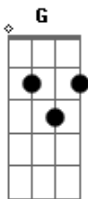

© ukulele-chords.com