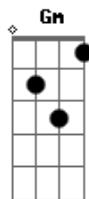

© ukulele-chords.com