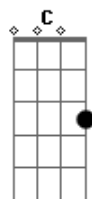

© ukulele-chords.com