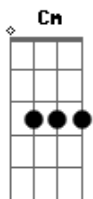

Trencito de Los Andes - Zig Zag

tom:

Cm (forma dos acordes no tom de Am)

Capostrate na 3ª casa
Intro: Em Am Em Am
C Am C Am
C Am C Am
C Am C Am C

Em Am
Zig Zag

Zig Zag
Em Am
Zig Zag

Zig Zag

(F Dm F)

Am C Am C
Nuestras peñas y peñas cuesta arriba el carrito

Am C Am C
Ay, en la madrugada sus faros encendidos

Am C Am C
Ahí está colgado al abismo vertical

Am C Am C
Ay, arrancando sale del obscuro platanal

Em Am
Zig Zag

Zig Zag

C Am C
Ay, rodando, remonta la subida rumbo al sol

Am C Am C
Ay, aguantando el peso de maletas y bultos

Am C Am C
Ay, una vuelta y otra vuelta el volante

C Am C
Ay, solito, enfrentando la muralla del Ande

(F)

Em Am
Zig Zag

Zig Zag
Em Am
Zig Zag

Zig Zag

(Am C C Am)
(Am C C Am)
(Am C C Am)
(Am C C Am)

Em Am

Acordes

© ukulele-chords.com