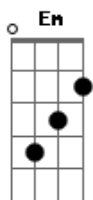

Tremolo - Pienso En Ti

Tom: G
Intro: x2

C D Bm Em
Te conocí viernes, el sábado solo pensaba en ti
C D Bm Em
y la luna llena me advirtió de enamorarse así,
C D Bm Em
pero el tabaco, me dijo vive el momento sí
C D Bm Em
mas no falto el trago, para desearme buena suerte.

1)

C D Bm Em
Y voy directo a conquistarte aunque se que puedes
despreciarme

C D Bm Em
es como entrar en un rodeo, sabiendo que tu eres ciego

Coro:

C D Bm Em
Pienso en ti, cada vez que no estás aquí

C D Bm Em
Lloro así, cada vez que me embriago así

(C D Bm Em) x2

C D Bm Em
Sin lastimarte quisiera acercarme un poco mas

C D Bm Em
y con tu permiso, bordear con mi mano tu figura

C D Bm Em
robarte un beso, y sellar con eso nuestro amor,

C D Bm Em
no se que siento, que no quiero que todo sea un sueño

1)
Coro x2

(C D Bm Em) x2

Acordes

© ukulele-chords.com

© ukulele-chords.com

© ukulele-chords.com

© ukulele-chords.com

© ukulele-chords.com