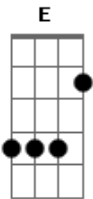

Trem da Viração - Tiê Sangue

tom:

Intro: A E A

A E
 Voa bem-te-vi do mato
 D E A
 Eu estou voando em ti
 E
 Tiê Sangue, Laranjeira
 D E A
 Laranjeira Bem-te-vi

A E
 Amanhece sol e Rio

Rio Turvo, Rio Curvo
 D E A A7
 Acompanha nossa Terra

D E
 Um cheiro de manga rosa no ar
 D E A A7
 Na rosada rosa manhã
 D E
 Um cheiro de manga rosa no ar
 D E A
 Na rosada rosa manhã

Acordes

© ukulele-chords.com

© ukulele-chords.com

© ukulele-chords.com

© ukulele-chords.com