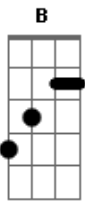

Trem da Alegria - Viagem Para As Estrelas

Tom: B

Intro: B Gb E x2 B Gb E Em Gb

B Gb
Eu desenhei uma lua e um céu
Abm Ebm
E fiz um trem todo de papel
E B
Pintei um trilho de cada cor
Db Gb
Na direção do planeta amor

B Gb
Fiz a fumaça da cor do breu
Abm Ebm
Cada vagão prum amigo meu
E B
Me coloquei bem na direção
Db Gb
Lá vamos nós coração

E B
Conte comigo, agora atenção
E B
Cinco, quatro, três, dois, um, ah!
E B
Soltos no ar, quanta emoção
E Gb

No nosso trem de ilusão

Refrão:

B Gb
Pro sonho a gente vai
E
Por que você não vem?
Em
Viver a vida só faz bem
B Gb
Pro sonho a gente vai
E
Por que você não vem?
Em B Gb
Me leva junto nesse trem

E
Eu quero recortar
B
Uma estrela pra te entregar
E
Que direção tomar
Gb
Não faz mal, deixa o amor guiar
E
Fechem os olhos adivinhe...
Volta tudo.

Acordes