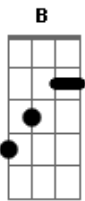

Trem da Alegria - Viagem Para As Estrelas

Tom: B

Intro: B Gb E x2 B Gb E Em Gb

B Gb
Eu desenhei uma lua e um céu
Abm Ebm
E fiz um trem todo de papel
E B
Pintei um trilho de cada cor
Db Gb
Na direção do planeta amor

B Gb
Fiz a fumaça da cor do breu
Abm Ebm
Cada vagão prum amigo meu
E B
Me coloquei bem na direção
Db Gb
Lá vamos nós coração

E B
Conte comigo, agora atenção
E B
Cinco, quatro, três, dois, um, ah!
E B
Soltos no ar, quanta emoção
E Gb

No nosso trem de ilusão

Refrão:

B Gb
Pro sonho a gente vai
E
Por que você não vem?
Em
Viver a vida só faz bem
B Gb
Pro sonho a gente vai
E
Por que você não vem?
Em B Gb
Me leva junto nesse trem

E
Eu quero recortar
B
Uma estrela pra te entregar
E
Que direção tomar
Gb
Não faz mal, deixa o amor guiar
E
Feche os olhos adivinhe...
E
Volta tudo.

Acordes