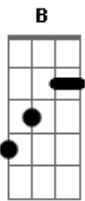

Trem da Alegria - Viagem Para As Estrelas

Tom: B

Intro: B Gb E x2 B Gb E Em Gb

B Gb
Eu desenhei uma lua e um céu
Abm Ebm
E fiz um trem todo de papel
E B
Pintei um trilho de cada cor
Db Gb
Na direção do planeta amor

B Gb
Fiz a fumaça da cor do breu
Abm Ebm
Cada vagão prum amigo meu
E B
Me coloquei bem na direção
Db Gb
Lá vamos nós coração

E B
Conte comigo, agora atenção
E B
Cinco, quatro, três, dois, um, ah!
E B
Soltos no ar, quanta emoção
E Gb

No nosso trem de ilusão

Refrão:

B Gb
Pro sonho a gente vai
E
Por que você não vem?
Em
Viver a vida só faz bem
B Gb
Pro sonho a gente vai
E
Por que você não vem?
Em B Gb
Me leva junto nesse trem

E
Eu quero recortar
B
Uma estrela pra te entregar
E
Que direção tomar
Gb
Não faz mal, deixa o amor guiar
Feche os olhos adivinhe...
Volta tudo.

Acordes