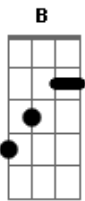

# Trem da Alegria - Viagem Para As Estrelas

Tom: B

Intro: B Gb E x2 B Gb E Em Gb

B Gb  
Eu desenhei uma lua e um céu  
Abm Ebm  
E fiz um trem todo de papel  
E B  
Pintei um trilho de cada cor  
Db Gb  
Na direção do planeta amor

B Gb  
Fiz a fumaça da cor do breu  
Abm Ebm  
Cada vagão prum amigo meu  
E B  
Me coloquei bem na direção  
Db Gb  
Lá vamos nós coração

E B  
Conte comigo, agora atenção  
E B  
Cinco, quatro, três, dois, um, ah!  
E B  
Soltos no ar, quanta emoção  
E Gb

No nosso trem de ilusão

Refrão:

B Gb  
Pro sonho a gente vai  
E  
Por que você não vem?  
Em  
Viver a vida só faz bem  
B Gb  
Pro sonho a gente vai  
E  
Por que você não vem?  
Em B Gb  
Me leva junto nesse trem

E  
Eu quero recortar  
B  
Uma estrela pra te entregar  
E  
Que direção tomar  
Gb  
Não faz mal, deixa o amor guiar  
E  
Fechem os olhos adivinhe...  
E  
Volta tudo.