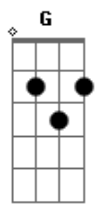

© ukulele-chords.com