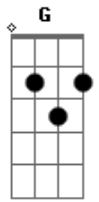

© ukulele-chords.com