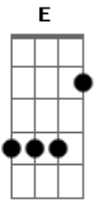

© ukulele-chords.com