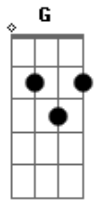

Trem da Alegria - Pra ver se cola

tom: D

Intro: dução : D A A7 (x2)

Entre borrachas e apontadores mora o meu grande amor D A A7 Bm Gbm

Colei seu nome com varias cores no livro que ela mim emprestou D A A7 Bm Gbm

Mandei mil balas e mariolas roubei as flores todas do jardim G D E A Gbm

Eu faço tudo na minha escola pra ver se ela gosta de mim D A A7 Bm Gbm

Cola teu desenho no meu pra ver se cola G D E A

D Cola meu retrato no teu e me namora D

Bm Comigo nessa dança um sonho de criança Gbm

G E o meu coração cola no teu pra ver se cola A

D Cola teu desenho no meu pra ver se cola D

Bm Cola meu retrato no teu e me namora Gbm

G Comigo nessa dança um sonho de criança A

E o meu coração cola no teu pra ver se cola D A A7 (x2)

Volta do inicio

Acordes

© ukulele-chords.com

© ukulele-chords.com

© ukulele-chords.com

© ukulele-chords.com

© ukulele-chords.com