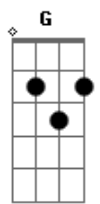

Trem da Alegria - Pra ver se cola

tom: D

Intro: dução : D A A7 (x2)

Entre borrachas e apontadores mora o meu grande amor D A A7 Bm Gbm

Colei seu nome com varias cores no livro que ela mim emprestou D Bm Gbm

Mandei mil balas e mariolas roubei as flores todas do jardim D A A7 Bm Gbm

Eu faço tudo na minha escola pra ver se ela gosta de mim G D E A

Cola teu desenho no meu pra ver se cola D A A7 (x2)

D Cola meu retrato no teu e me namora D

Bm Comigo nessa dança um sonho de criança Gbm

G E o meu coração cola no teu pra ver se cola A

D Cola teu desenho no meu pra ver se cola D

Bm Cola meu retrato no teu e me namora Gbm

G Comigo nessa dança um sonho de criança A

A E o meu coração cola no teu pra ver se cola D A A7 (x2)

Volta do inicio

Acordes

© ukulele-chords.com

© ukulele-chords.com

© ukulele-chords.com

© ukulele-chords.com

© ukulele-chords.com