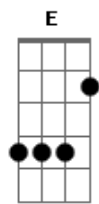

© ukulele-chords.com